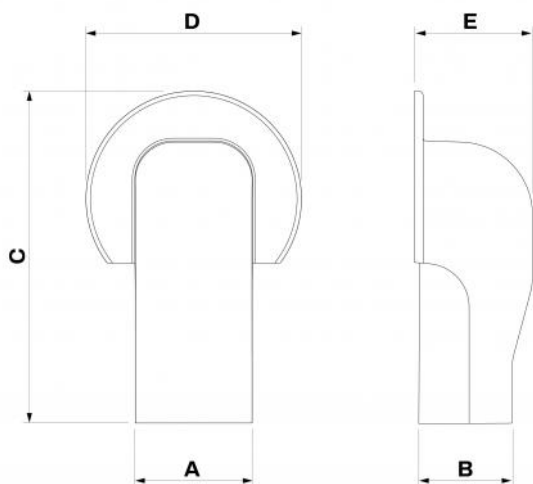

EXCELLENS TMR

extrémité murale à bride ronde

- cod. SCD100274 - cod. SCD100276 - cod. SCD100278
- cod. SCD100280 - cod. SCD100282 - cod. SCD100284
- cod. SCD100286 - cod. SCD100288 - cod. SCD100290
- cod. SCD100292 - cod. SCD100294 - cod. SCD100296
- cod. SCD100298 - cod. SCD100300 - cod. SCD100302
- cod. SCD100304 - cod. SCD100306 - cod. SCD100308

DESCRIPTIF

Extrémité murale avec bride ronde pour gainable série EXCELLENS en matière plastique haute résistance aux chocs, recyclable.

L'extrémité est conçue avec un système de fixation par encliquetage intuitif et ultra rapide.

L'extrémité murale se distingue par une large bride extérieure de forme ronde innovante, par des pré-fentes pour la sortie du tuyau d'évacuation et 3 trous pré-perçés pour la fixation murale.

Le caratteristiche dell'innovativo materiale ne consentono un utilizzo con temperature che vanno da -20°C a +60°C per i bianchi e da -20°C a +75°C per i colorati.

BLACK LINE -
NOIR

DIMENSIONS

CODE	MODÈLE	A [mm]	B [mm]	C [mm]	D [mm]	E [mm]
SCD100274	TMR EXC 60 TOP LINE	67	56	190	124	68
SCD100276	TMR EXC 72 TOP LINE	78	68	210	140	78
SCD100278	TMR EXC 100 TOP LINE	102	78	240	170	92
SCD100280	TMR EXC 60 NEW LINE	67	56	190	124	68
SCD100282	TMR EXC 72 NEW LINE	78	68	210	140	78
SCD100284	TMR EXC 100 NEW LINE	102	78	240	170	92
SCD100286	TMR EXC 60 ECO LINE	67	56	190	124	68
SCD100288	TMR EXC 72 ECO LINE	78	68	210	140	78
SCD100290	TMR EXC 100 ECO LINE	102	78	240	170	92
SCD100292	TMR EXC 60 BROWN LINE	67	56	190	124	68
SCD100294	TMR EXC 72 BROWN LINE	78	68	210	140	78
SCD100296	TMR EXC 100 BROWN LINE	102	78	240	170	92
SCD100298	TMR EXC 60 BLACK LINE	67	56	190	124	68
SCD100300	TMR EXC 72 BLACK LINE	78	68	210	140	78
SCD100302	TMR EXC 100 BLACK LINE	102	78	240	170	92
SCD100304	TMR EXC 60 GREY LINE	67	56	190	124	68
SCD100306	TMR EXC 72 GREY LINE	78	68	210	140	78
SCD100308	TMR EXC 100 GREY LINE	102	78	240	170	92