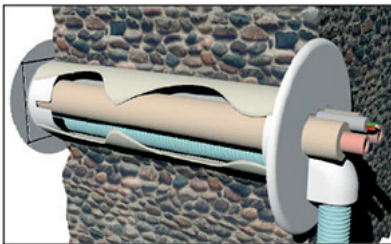

KARFE - exc

Kit universel anti-déchirure plus rosace de finition

- cod. SCD100126 - cod. SCD100264

DIMENSIONS

CODE	A [mm]	B [mm]	C [mm]	D [mm]	Ø [mm]
SCD100126	500	100	130	27,5	62
SCD100264	1000	100	130	27,5	62

DESCRIPTIF

Le kit anti-déchirure est fabriqué en PVC rigide recyclé et anti-UVA.

Le kit facilite le passage des tuyaux de réfrigérant à travers la maçonnerie, en évitant que l'isolation ne se brise ou ne se déchire sur les arêtes des briques lors de l'installation.

Le kit comprend également la rosace de finition RFE pour une meilleure finition extérieure.

CONTENU DU KIT

- 1 résistant à la déchirure KA
- 1 rosace de finition extérieure RFE
- Emballage avec codes à barres thermorétractables

EXEMPLE D'INSTALLATION:

ARTICLES

CODE	DESCRIPTION
SCD100126	KIT MANCHES MURALES UNIVERSELLES « KARFE » - NEW LINE (L 500mm)-KARFE 500
SCD100264	KIT DE MANCHON MURAL UNIVERSEL « KARFE » - BLANC L 1.000mm-KARFE 1000