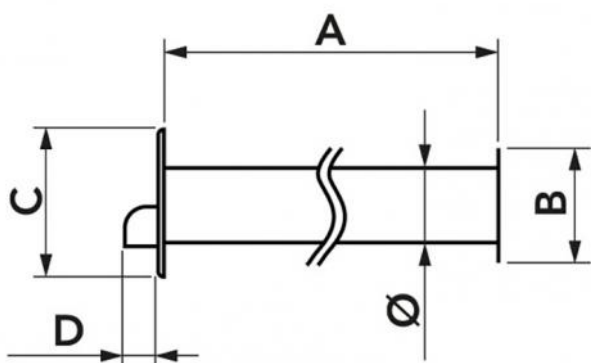

KARFE - exc

Kit universel anti-déchirure plus rosace de finition

- cod. SCD100126 - cod. SCD100264

DIMENSIONS

CODE	A [mm]	B [mm]	C [mm]	D [mm]	Ø [mm]
SCD100126	500	100	130	27,5	62
SCD100264	1000	100	130	27,5	62

DESCRIPTIF

Le kit anti-déchirure est fabriqué en PVC rigide recyclé et anti-UVA.

Le kit facilite le passage des tuyaux de réfrigérant à travers la maçonnerie, en évitant que l'isolation ne se brise ou ne se déchire sur les arêtes des briques lors de l'installation.

Le kit comprend également la rosace de finition RFE pour une meilleure finition extérieure.

CONTENU DU KIT

- 1 résistant à la déchirure KA
- 1 rosace de finition extérieure RFE
- Emballage avec codes à barres thermorétractables

EXEMPLE D'INSTALLATION:

ARTICLES

CODE	DESCRIPTION
SCD100126	KIT MANCHES MURALES UNIVERSELLES « KARFE » - NEW LINE (L 500mm)-KARFE 500
SCD100264	KIT DE MANCHON MURAL UNIVERSEL « KARFE » - BLANC L 1.000mm-KARFE 1000