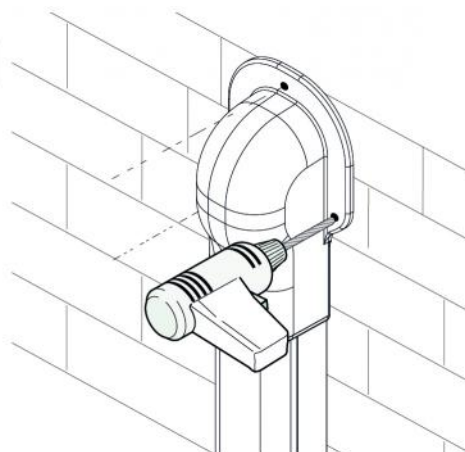

L'extrémité murale se distingue par une large bride extérieure de forme carrée innovante, par des pré-fentes pour la sortie du tuyau d'évacuation et 3 trous pré-perçés pour la fixation murale.

Le caratteristiche dell'innovativo materiale ne consentono un utilizzo con temperature che vanno da -20°C a +60°C per i bianchi e da -20°C a +75°C per i colorati.

## DIMENSIONS

CODE	MODÈLE	A [mm]	B [mm]	C [mm]	D [mm]	E [mm]
SCD100248	TMQ OPT 62 W	63	46	166	99	63
SCD100249	TMQ OPT 75 W	77	58	193	113	75
SCD100250	TMQ OPT 102 W	100	69	222	140	85
SCD100251	TMQ OPT 135 W	135	84	262	181	100
SCD100256	TMQ OPT 62 G	63	46	166	99	63
SCD100257	TMQ OPT 75 G	77	58	193	113	75
SCD100258	TMQ OPT 102 G	100	69	222	140	85
SCD100259	TMQ OPT 135 G	135	84	262	181	100
SCD100269	TMQ OPT 62 B	63	46	166	99	63
SCD100270	TMQ OPT 75 B	77	58	193	113	75
SCD100271	TMQ OPT 102 B	100	69	222	140	85
SCD100272	TMQ OPT 135 B	135	84	262	181	100

## EXEMPLE DE FIXATION AVEC DES VIS

1

2