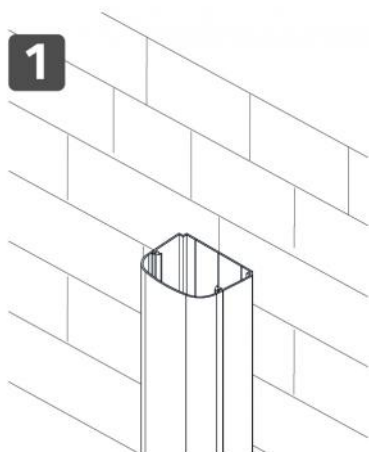

## DIMENSIONS

CODE	MODÈLE	A [mm]	B [mm]	C [mm]	D [mm]	E [mm]
SCD100248	TMQ OPT 62 W	63	46	166	99	63
SCD100249	TMQ OPT 75 W	77	58	193	113	75
SCD100250	TMQ OPT 102 W	100	69	222	140	85
SCD100251	TMQ OPT 135 W	135	84	262	181	100
SCD100256	TMQ OPT 62 G	63	46	166	99	63
SCD100257	TMQ OPT 75 G	77	58	193	113	75
SCD100258	TMQ OPT 102 G	100	69	222	140	85
SCD100259	TMQ OPT 135 G	135	84	262	181	100
SCD100269	TMQ OPT 62 B	63	46	166	99	63
SCD100270	TMQ OPT 75 B	77	58	193	113	75
SCD100271	TMQ OPT 102 B	100	69	222	140	85
SCD100272	TMQ OPT 135 B	135	84	262	181	100

## EXEMPLE DE FIXATION AVEC DES VIS

1

2

## EXEMPLE DE FIXATION AVEC SILICONE ET VIS

1

2

3