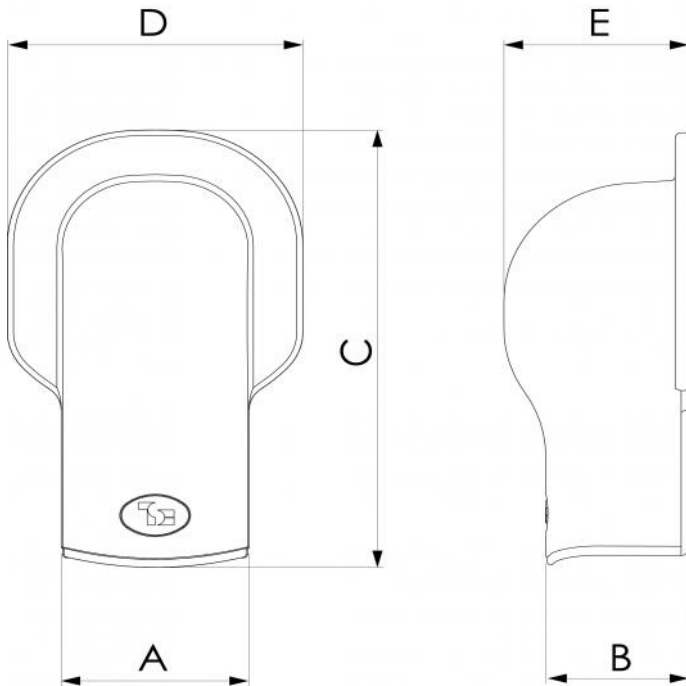

## DESRIPTIF

Extrémité murale à bride carrée pour gainable série OPTIMA en matière plastique haute résistance aux chocs, recyclable

L'extrémité est conçue avec un système de fixation par encliquetage intuitif et ultra rapide.

L'extrémité murale se distingue par une large bride extérieure de forme carrée innovante, par des pré-fentes pour la sortie du tuyau d'évacuation et 3 trous pré-perçés pour la fixation murale.

Le caratteristiche dell'innovativo materiale ne consentono un utilizzo con temperature che vanno da -20°C a +60°C per i bianchi e da -20°C a +75°C per i colorati.

## DIMENSIONS

CODE	MODÈLE	A [mm]	B [mm]	C [mm]	D [mm]	E [mm]
SCD100248	TMQ OPT 62 W	63	46	166	99	63
SCD100249	TMQ OPT 75 W	77	58	193	113	75
SCD100250	TMQ OPT 102 W	100	69	222	140	85
SCD100251	TMQ OPT 135 W	135	84	262	181	100
SCD100256	TMQ OPT 62 G	63	46	166	99	63
SCD100257	TMQ OPT 75 G	77	58	193	113	75
SCD100258	TMQ OPT 102 G	100	69	222	140	85
SCD100259	TMQ OPT 135 G	135	84	262	181	100
SCD100269	TMQ OPT 62 B	63	46	166	99	63
SCD100270	TMQ OPT 75 B	77	58	193	113	75
SCD100271	TMQ OPT 102 B	100	69	222	140	85
SCD100272	TMQ OPT 135 B	135	84	262	181	100