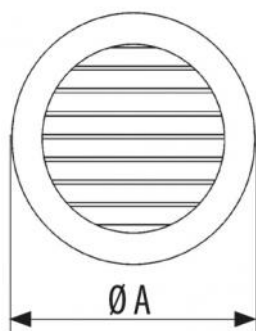

Grille imperméable blanche

- cod. 11160400 - cod. 11160405 - cod. 11160410

DIMENSIONS

CODE	DIMENSIONS EXTÉRIEURES [mm]	TROU D'ENTRÉE MIN/MAX [mm]
11160400	130	80 / 125
11160405	180	125 / 160
11160410	240	160 / 200

DONNÉES TECHNIQUES

CODE	PASSAGE AIR [cm ²]
11160400	56
11160405	94
11160410	150

ARTICLES

CODE	DESCRIPTION
11160400	GRILLE RONDE EN ALUMINIUM AVEC RESSORTS ET TREILLIS Ø 150
11160405	GRILLE RONDE EN ALUMINIUM AVEC RESSORTS ET TREILLIS Ø 170
11160410	GRILLE RONDE EN ALUMINIUM AVEC RESSORTS ET TREILLIS Ø 220