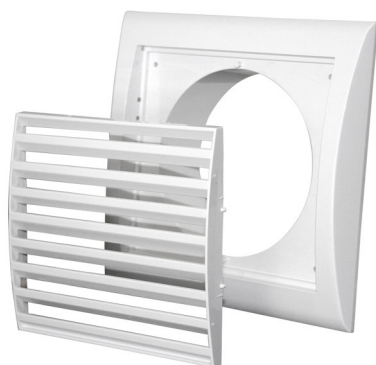

Grille rectangulaire amovible avec bride ronde en ABS blanc

- cod. 11104270 - cod. 11104280 - cod. 11104290

DONNÉES TECHNIQUES

CODE	B [mm]	H [mm]	H1 [mm]	B1 [mm]	L [mm]	L1 [mm]	Ø D [mm]	PASSAGE AIR [cm ²]
11104270	156	151	95	110	18	35	100	47
11104280	193	188	135	151	18	35	125	81
11104290	193	188	135	151	18	35	150	81

ARTICLES

CODE	DESCRIPTION
11104270	GRILLE RECTANGULAIRE EXTRACTIBLE EN ABS BLANC Ø100
11104280	GRILLE RECTANGULAIRE EXTRACTIBLE EN ABS BLANC Ø125
11104290	GRILLE RECTANGULAIRE EXTRACTIBLE EN ABS BLANC Ø150