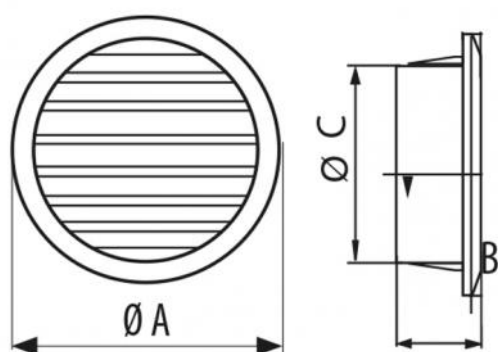

Grille ronde intégré en aluminium avec maille

- cod. 11160420 - cod. 11160425 - cod. 11160430

- cod. 11160435 - cod. 11160440

DONNÉES TECHNIQUES

CODE	Ø EXTERNE A [mm]	PROFONDEUR B [mm]	Ø INTERNE C [mm]	PASSAGE AIR [cm ²]
11160420	110	55	75	29,41
11160425	125	55	93	37,28
11160430	145	55	115	56,39
11160435	170	55	135	77,56
11160440	220	55	185	150,23

ARTICLES

CODE	DESCRIPTION
11160420	GRILLE RONDE ENCASTRABLE EN ALUMINIUM AVEC TREILLIS Ø 110
11160425	GRILLE RONDE ENCASTRABLE EN ALUMINIUM AVEC TREILLIS Ø 130
11160430	GRILLE RONDE ENCASTRABLE EN ALUMINIUM AVEC TREILLIS Ø 150
11160435	GRILLE RONDE ENCASTRABLE EN ALUMINIUM AVEC TREILLIS Ø 180
11160440	GRILLE RONDE ENCASTRABLE EN ALUMINIUM AVEC TREILLIS Ø 220