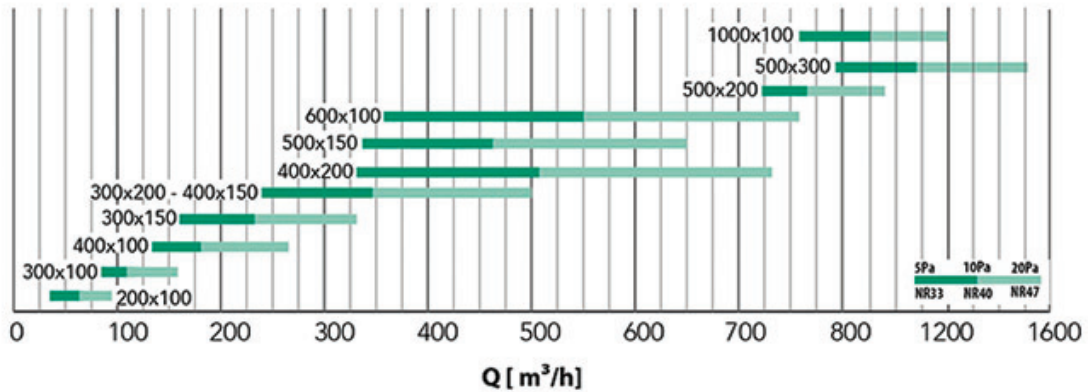

SÉLECTION RAPIDE DU DÉBIT D'AIR

ARTICLES

CODE	DESCRIPTION
WB11161530	GRILLES DE REPRISE EN ALUMINIUM VERNI BLANC - RAL 9016, 232 X 132
WB11161535	GRILLES DE REPRISE EN ALUMINIUM VERNI BLANC - RAL 9016, 332 X 132
WB11161540	GRILLES DE REPRISE EN ALUMINIUM VERNI BLANC - RAL 9016, 432 X 132
PWC100024	ALUMINIUM RETURN GRILLES WITH PAINTED FINISH WHITE - RAL 9016 632X132MM
PWC100025	ALUMINIUM RETURN GRILLES WITH PAINTED FINISH WHITE - RAL 9016 - 1032X132MM
WB11161542	GRILLES DE REPRISE EN ALUMINIUM VERNI BLANC - RAL 9016, 332 X 182
WB11161545	GRILLES DE REPRISE EN ALUMINIUM VERNI BLANC - RAL 9016, 332 X 232
WB11161549	REGISTRE D'EQUILIBRAGE, 332 X 182
WB11161550	GRILLES DE REPRISE EN ALUMINIUM VERNI BLANC - RAL 9016, 432 X 232
WB11161552	GRILLES D'ASPITATION
WB11161554	REGISTRE D'EQUILIBRAGE, 332 X 182
WB11161555	GRILLES DE REPRISE EN ALUMINIUM VERNI BLANC - RAL 9016, 525 X 325

Tous les droits relatifs à cette publication sont de propriété exclusive de Tecnosystemi SpA.
Tecnosystemi SpA se réserve le droit d'apporter toute les modifications nécessaires, sans préavis et pour des exigences techniques ou commerciales.