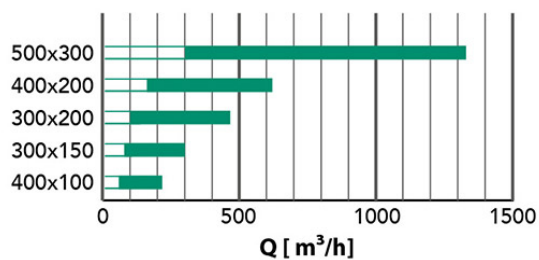

SÉLECTION RAPIDE DU DÉBIT D'AIR

ARTICLES

CODE	DESCRIPTION
WBF11161540	GRILLES DE REPRISE AVEC FILTRE, 232 X 132
WBF11161542	GRILLE DE REPRISE AVEC FILTRE, 332 X 182
WBF11161545	GRILLE DE REPRISE AVEC FILTRE, 332 X 232
WBF11161550	GRILLE DE REPRISE AVEC FILTRE, 432 X 232
WBF11161555	GRILLE DE REPRISE AVEC FILTRE, 532X332

Tous les droits relatifs à cette publication sont de propriété exclusive de Tecnosystemi SpA.
Tecnosystemi SpA se réserve le droit d'apporter toute les modifications nécessaires, sans préavis et pour des exigences techniques ou commerciales.