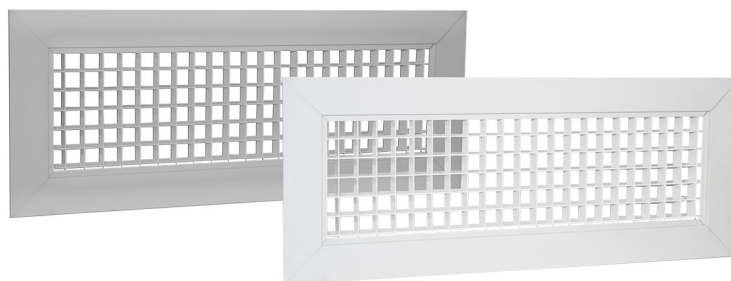

Grille de récupération en aluminium peint en blanc à maille carrée

- cod. 11175180 - cod. 11175185 - cod. 11175190
- cod. 11175195 - cod. 11175200 - cod. 11175205
- cod. 11175235

DESCRIPTIF

Grilles de récupération en aluminium à maille carrée. Disponible également en blanc RAL 9016
La structure particulière de la grille garantit une section libre élevée pour le passage de l'air.
Les grilles peuvent également être utilisées pour la fixation aux faux-plafonds.

DIMENSIONS

CODE	A [mm]	B [mm]	C [mm]	D [mm]
11175180	335 x 135	285 x 85	300 x 100	35
11175185	432 x 135	385 x 85	400 x 100	35
11175190	335 x 235	285 x 185	300 x 200	35
11175195	435 x 235	385 x 185	400 x 200	35
11175200	535 x 235	485 x 185	500 x 200	35
11175205	635 x 635	585 x 585	600 x 600	35
11175235	535 x 235	485 x 185	500 x 200	35

ARTICLES

CODE	DESCRIPTION
11175180	GRILLE DE REPRISE À MAILLE CARRÉE EN ALUMINIUM BLANC 300X100
11175185	GRILLE DE REPRISE À MAILLE CARRÉE EN ALUMINIUM BLANC 400X100
11175190	GRILLE DE REPRISE À MAILLE CARRÉE EN ALUMINIUM BLANC 300X200
11175195	GRILLE DE REPRISE À MAILLE CARRÉE EN ALUMINIUM BLANC 400X200
11175200	GRILLE DE REPRISE À MAILLE CARRÉE EN ALUMINIUM BLANC 500X200
11175205	GRILLE DE REPRISE À MAILLE CARRÉE EN ALUMINIUM BLANC 600X600
11175235	GRILLE DE REPRISE À MAILLE CARRÉE EN ALUMINIUM PEINTE 500X200