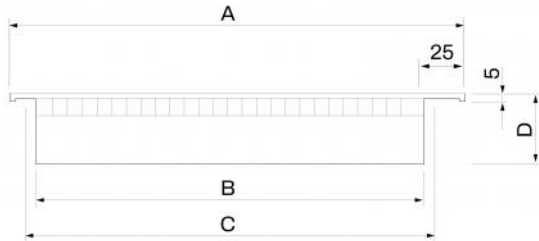

Grille de récupération en aluminium peint en blanc à maille carrée

- cod. 11175180 - cod. 11175185 - cod. 11175190
- cod. 11175195 - cod. 11175200 - cod. 11175205
- cod. 11175235

DESCRIPTIF

Grilles de récupération en aluminium à maille carrée. Disponible également en blanc RAL 9016
La structure particulière de la grille garantit une section libre élevée pour le passage de l'air.
Les grilles peuvent également être utilisées pour la fixation aux faux-plafonds.

DIMENSIONS

CODE	A [mm]	B [mm]	C [mm]	D [mm]
11175180	335 x 135	285 x 85	300 x 100	35
11175185	432 x 135	385 x 85	400 x 100	35
11175190	335 x 235	285 x 185	300 x 200	35
11175195	435 x 235	385 x 185	400 x 200	35
11175200	535 x 235	485 x 185	500 x 200	35
11175205	635 x 635	585 x 585	600 x 600	35
11175235	535 x 235	485 x 185	500 x 200	35