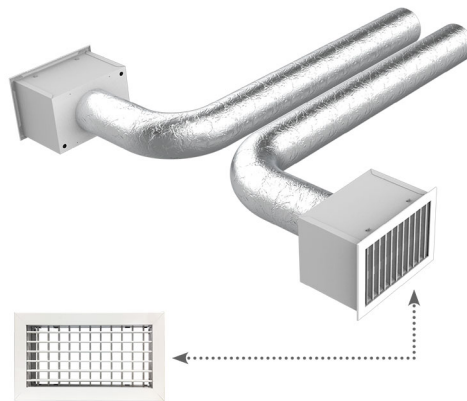

KIT RAPID pour compléter PROAIR PACK 2 zones avec fixations Ø 150 et grilles à ailettes réglables

- cod. 11171722

DESCRIPTIF

Les « Kits Rapides » sont conçus pour les systèmes de ventilation « Proair Pack ».

Lors de la réalisation d'un système de climatisation à goulottes, les kits préemballés facilitent le choix par le client des éléments nécessaires à la distribution de l'air dans les différentes pièces, sans possibilité d'erreur.

Les « Kits Rapides » sont disponibles pour les systèmes « Proair Pack » à 2 - 3 - 4 - 5 - 6 zones avec raccords circulaires de Ø 125/150/200 mm.

La possibilité de choisir entre des grilles de distribution à ailettes réglables, à ailettes inclinées de 15° et à diffuseurs linéaires à 2 fentes, permet d'avoir tout ce qu'il faut pour créer et compléter l'installation de l'unité canalisée avec des produits de haute qualité, soignés d'un point de vue technique, fonctionnel et esthétique.

ATTENTION : le plénum est inclus dans le « Pack Proair »

LE KIT SE COMPOSE DE:

- 2 grilles de refoulement aluminium peint blanc, trou d'installation 300 x 100 mm, dimension extérieure 332 x 132 mm Réf. WB11161512
- 2 plénums isolés avec raccordement arrière pour buse (332 x 182) code PWD100005
- 1 tuyau flexible en aluminium double paroi Ø 152 mm de 10 m CODE 11152152
- 1 grille de récupération en aluminium blanc avec filtre à trou d'installation 600 x 400 mm, taille extérieure 632 x 432