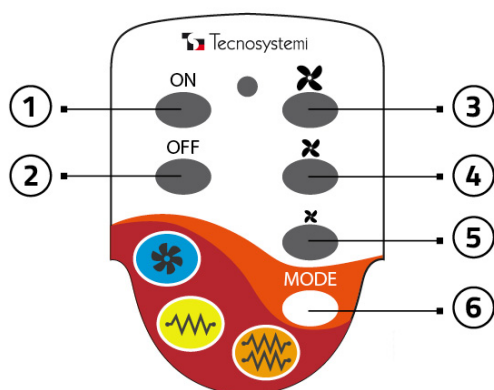

Télécommande pour rideaux d'air (nouvelle génération)

- cod. C60000625 - cod. C60000626 - cod. C60000631

CARACTÉRISTIQUES TECHNIQUES :

- Couleur blanc
- Pour rideaux d'air produites depuis avril 2017.

TÉLÉCOMMANDE

- [1] ON / Allumage de l'appareil
- [2] OFF / extinction de l'appareil
- [3] Vitesse maximale
- [4] Vitesse moyenne
- [5] Vitesse minimale
- [6] Sélection résistance

ARTICLES

CODE	DESCRIPTION
C60000625	TÉLÉCOMMANDE POUR LES RIDEAUX D'AIR AVEC UNE ALIMENTATION ÉLECTRIQUE PARTIELLE
C60000626	DISPOSITIF DE CONTRÔLE À DISTANCE POUR LES RIDEAUX D'AIR SANS RÉSISTANCE
C60000631	DISPOSITIF DE TÉLÉCOMMANDE POUR RIDEAUX D'AIR AVEC RÉSISTANCE