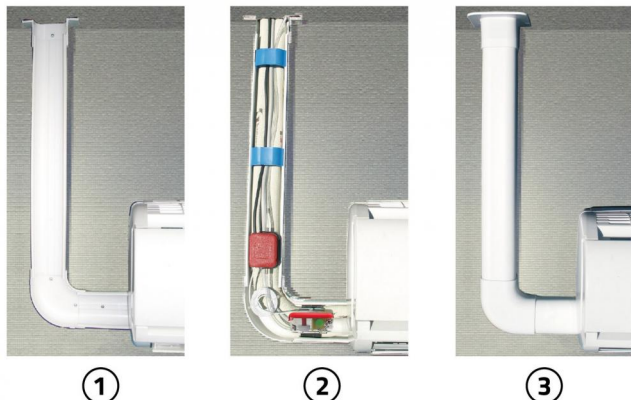

# Kit pompe EASY FLOW + goulotte EXCELLENS

- cod. 12170042

## LE KIT COMPREND:

- 1 borne d'angle TA 72 - EXC New Line
- 1 courbe plate CP 72 - EXC New Line
- 1 pièce de 70 cm goulotte T 72- EXC New Line
- 1 pièce de 15 cm goulotte T 72- EXC New Line
- 2 pièces colliers de serrage BLOCK pour goulotte T 72
- 1 mini pompe Easy Flow 11 lt
- 1 kit de fixation pour mini pompe Easy Flow sur goulotte

## EXEMPLE D'INSTALLATION:

- [1] Installation de goulotte
- [2] Pose tuyaux et pompe
- [3] Fermeture goulotte

## ARTICLES

| CODE     | DESCRIPTION  |
|----------|--|
| 12170042 | KIT "TOUT ICI" POUR GOULOTTE POUR MINI POMPE EASY FLOW |

Tous les droits relatifs à cette publication sont de propriété exclusive de Tecnosystemi SpA.  
Tecnosystemi SpA se réserve le droit d'apporter toute les modifications nécessaires, sans préavis et pour des exigences techniques ou commerciales.