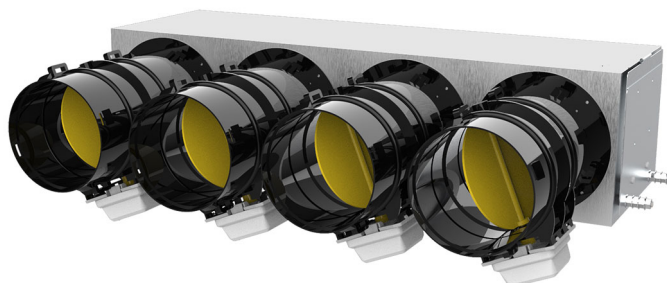

PROAIR PACK RF AMBRA 4L

avec plénum en tôle isolée

- cod. GAD400383 - cod. GAD400384 - cod. GAD400389
- cod. GAD400390 - cod. GAD400511 - cod. GAD400512
- cod. GAD400420 - cod. GAD400421

DESCRIPTIF

Les systèmes pré-assemblés PROAIR PACK RF-L sont conçus pour faciliter et accélérer l'installation d'un système de conduits.

Le système est livré avec l'unité de commande "Polaris", des chronothermostats, des thermostats et un kit de by-pass mécanique à installer sur le plénum (avec une bague de fixation et un contrepoids).

Il suffit d'indiquer, lors de la commande, le modèle du plénum.

Le système est fourni avec les thermostats programmables et les registres (ø 150 ou ø 200) fixés sur le plénum isolé.

Afin d'assurer la facilité et la rapidité d'installation, le système PROAIR PACK RF-L est entièrement assemblé, configuré et testé à 100% par du personnel qualifié

Le système PROAIR PACK RF AMBRA 4L se compose de :

- 1 plénum d'alimentation isolé pour unité tuyautée (préciser le code plénum au moment de la commande)
- N est un contrôleur "Polaris" avec des protocoles préchargés, des applications, Alexa et Google Home
- 4 registres motorisés déjà câblés au système
- 4 chronothermostats DISCOVERY 3X (couleur blanc au mur avec piles), chronothermostats MINI DISCOVERY 3X ou MINI LED ASTRA
- 1 kit de dérivation mécanique à fixer sur le plénum (y compris écrou de bague de fixation et contrepoids)