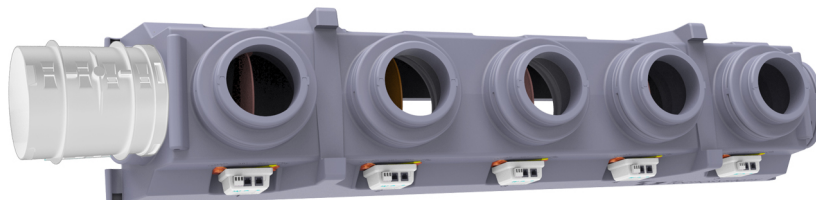

PROAIR PACK RF BROWN 6

avec plénum "Eolo"

- cod. GAD400371 - cod. GAD400372 - cod. GAD400521

- cod. GAD400415

DESRIPTIF

Les systèmes préassemblés PROAIR PACK RF-EOLO sont conçus pour faciliter et accélérer l'installation d'un système de conduits.

Le système est livré avec l'unité de commande Polaris, des chronothermostats, des thermostats et un kit de by-pass mécanique à installer sur le plénum (avec une bague de fixation et un contrepoids).

Il suffit d'indiquer, lors de la commande, le modèle du plénum.

Le système est livré avec une unité de commande Polaris 5X, un chronothermostat et un kit by pass mécanique à installer sur le plénum (avec une bague de fixation et un contrepoids).

Afin de garantir la facilité et la rapidité d'installation, les systèmes sont assemblés, configurés et testés à 100% par du personnel qualifié.

Le système PROAIR PACK RF BROWN 6 se compose de :

- 1 plénum d'alimentation en polystyrène fritté pour unité tubulaire (à préciser lors de la commande le code plénum)
- N est un contrôleur "Polaris" avec des protocoles préchargés, des applications, Alexa et Google Home
- 6 registres motorisés déjà câblés au système
- 6 chronothermostats DISCOVERY 3X (couleur blanc au mur avec piles), MINI DISCOVERY 3X ou MINI LED ASTRA.
- 1 kit de dérivation mécanique à fixer sur le plénum (y compris écrou de bague de fixation et contrepoids)
- Registre latéral Ø200 / sur demande Ø150