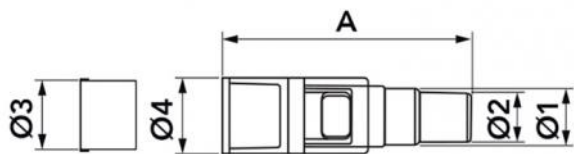

Siphon extérieur anti insectes pour tuyau Ø 16/18/20

- cod. 11126318

CARACTÉRISTIQUES TECHNIQUES :

- Corps en matière plastique transparente.
- Pour tuyau Ø 16 / 18 / 20
- Installation verticale

DIMENSIONS

CODE	A [mm]	Ø 1 [mm]	Ø 2 [mm]	Ø 3 [mm]	Ø 4 [mm]
11126318	72	28	16	18	21

ARTICLES

CODE	DESCRIPTION
11126318	SIPHON ANTI-INSECTES D'EXTERIEUR POUR TUYAU Ø 16/18/20

Tous les droits relatifs à cette publication sont de propriété exclusive de Tecnosystemi SpA.
 Tecnosystemi SpA se réserve le droit d'apporter toute les modifications nécessaires, sans préavis et pour des exigences techniques ou commerciales.