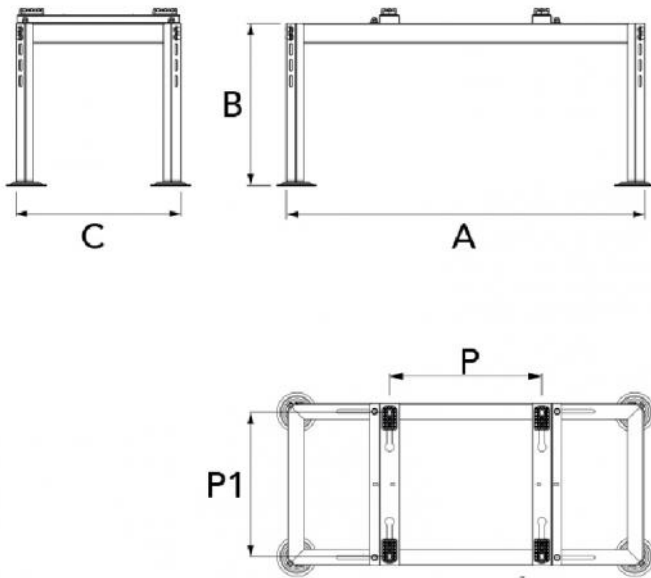

EMPIRE EVO

support au sol

- cod. SCD500002 - cod. SCD500003 - cod. SCD500004
- cod. SCD500453 - cod. SCD500445 - cod. SCD500437
- cod. SCD500438 - cod. SCD500272 - cod. SCD500273
- cod. SCD500274 - cod. SCD500454

DESCRIPTIF

Support de l'unité extérieure, conçu pour améliorer la ventilation et faciliter le nettoyage.
Il présente une résistance mécanique élevée.

DIMENSIONS

CODE	A [mm]	B [mm]	C [mm]	P [mm]	P1 [mm]	CHARGE [kg]
SCD500002	900	410	415	325 ÷ 715	220 ÷ 360	100
SCD500003	945	410	488	325 ÷ 715	280 ÷ 435	150
SCD500004	1015	410	560	385 ÷ 780	310 ÷ 510	200
SCD500453	1300	410	600	765 ÷ 1150	310 ÷ 560	200
SCD500445	900	410	415	325 ÷ 715	220 ÷ 360	100
SCD500437	945	410	488	325 ÷ 715	280 ÷ 435	150
SCD500438	1015	410	560	385 ÷ 780	310 ÷ 510	200
SCD500272	900	410	415	325 ÷ 715	220 ÷ 360	100
SCD500273	945	410	488	325 ÷ 715	280 ÷ 435	150
SCD500274	1015	410	560	385 ÷ 780	310 ÷ 510	200
SCD500454	1300	410	600	765 ÷ 1150	310 ÷ 560	200

TABLEAU DE COMPATIBILITÉ AVEC LES BACS DE COLLECTE DES CONDENSATS

	avec BLUE RIVER 850x400	avec BLUE RIVER 1 050X400	avec BLUE RIVER 1 250x500	BAC 820x340	BAC 980x390
SCD500002	✓	non		✓	non
SCD500003	✓		non	✓	
SCD500004	✓				
SCD500445	✓	non		✓	non
SCD500437	✓		non	✓	
SCD500438	✓				
SCD500272	✓	non		✓	non
SCD500273	✓		non	✓	
SCD500274	✓				
SCD500453	✓				
SCD500454	✓				