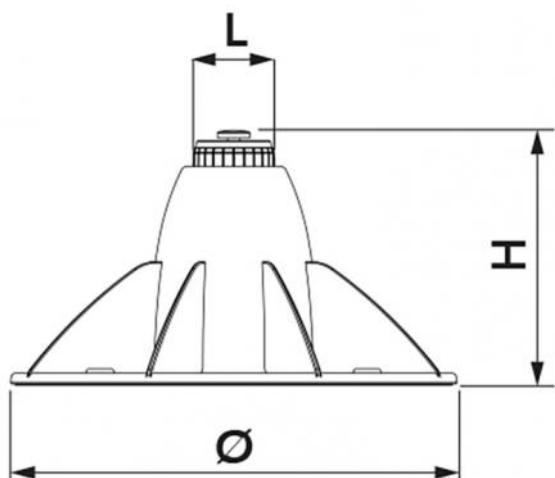

GENIUS 1200R

pedestal au sol réglable

- cod. 11105400

CARACTÉRISTIQUES TECHNIQUES :

- Résistance mécanique élevée
- Tapis en caoutchouc antivibratoire arrière de 10 mm
- Bulle intégrée
- 4 trous pré-perçés pour la fixation au sol
- Bague réglable avec hauteur avec moletage antidérapant de 170 à 210 mm
- Fixation avec vis M10
- Nervures d'étanchéité
- Disponible en noir
- Capacité de charge jusqu'à 1200 kg

DIMENSIONS

CODE	L [mm]	H [mm]	Ø [mm]
11105400	60	170 - 210	330

ARTICLES

CODE	DESCRIPTION
11105400	SUPPORT DE SOL RÉGLABLE "GENIUS 1200R" AVEC VIS M10

Tous les droits relatifs à cette publication sont de propriété exclusive de Tecnosystemi SpA.
 Tecnosystemi SpA se réserve le droit d'apporter toute les modifications nécessaires, sans préavis et pour des exigences techniques ou commerciales.