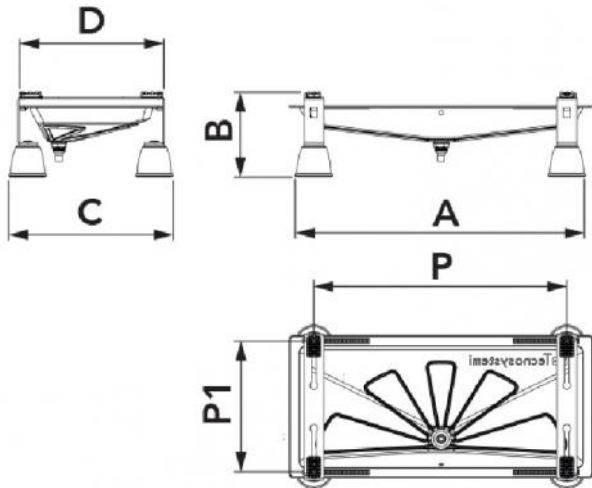

CARACTÉRISTIQUES DU CÂBLE CHAUFFANT:

- Diamètre du câble de chauffage 6 mm
- Tension d'alimentation 230 V
- Tolérances de résistance -5% / +10%
- Activation de la résistance à + 3°C
- Capteur thermique intégré

MODÈLES DISPONIBLES :

AVEC CÂBLE CHAUFFANT DE 3 m :

- Livré avec un câble chauffant de 15 W/m 3 m
- Raccord pour tuyau de vidange de condensat Ø 16

AVEC CÂBLE CHAUFFANT DE 3 + 3 m

- Livré avec un câble chauffant de 15 W/m 3 m + 3 m (6 m au total)
- Raccord pour tuyau de vidange de condensat Ø 20
- Équipé d'un collier de fixation de tuyau de vidange de condensat
- Avec tuyau de vidange de condensat isolé de 3 m

DIMENSIONS

CODE	A [mm]	B [mm]	C [mm]	D [mm]	P [mm]	P1 [mm]
SCD500010	850	230	460	410	400 - 800	150 - 370
SCD500011	1050	230	460	410	1000 - 400	370 - 150
SCD500292	850	230	460	410	800 - 400	370 - 150
SCD500293	1050	230	460	410	1000 - 400	370 - 150
SCD500296	850	230	460	410	800 - 400	370 - 150
SCD500297	1050	230	460	410	1000 - 400	370 - 150

DONNÉES TECHNIQUES

CODE	CHARGE [kg]
SCD500010	150
SCD500011	150
SCD500292	150
SCD500293	150
SCD500296	150
SCD500297	150

- Diamètre du câble de chauffage 6 mm
- Tension d'alimentation 230 V
- Tolérances de résistance -5% / +10%
- Activation de la résistance à + 3°C
- Capteur thermique intégré