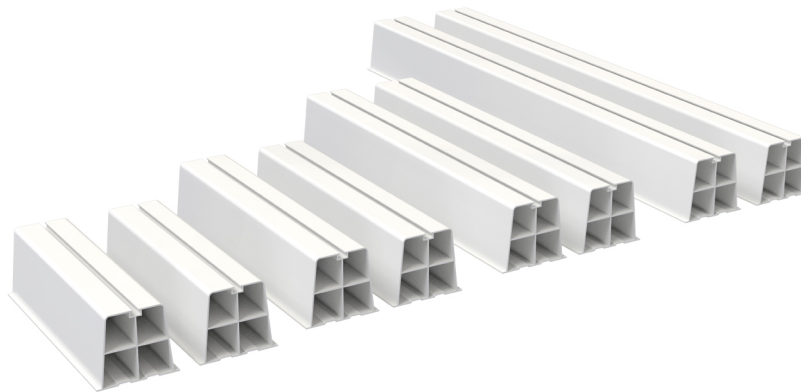

SUELO MAXI

Paire base au sol avec anti-vibration SUELO MAXI

- cod. 11105011 - cod. 11105021 - cod. SCD500184
- cod. 11105030

CARACTÉRISTIQUES TECHNIQUES :

- PVC rigide anti-UVA, résistant aux chocs
- Base de support en caoutchouc
- Couleur ivoire ou noire
- Tailles 350 - 450 - 600 - 1000 mm
- Vis fournies M8
- Emballage en paire de 2 pièces avec vis fournies et sous film rétractable

DONNÉES TECHNIQUES

CODE	A [mm]	B [mm]	C [mm]	COULEUR	CHARGE [kg]
11105011	115	100	85	IVOIRE	140
11105021	115	100	85	IVOIRE	180
SCD500184	115	100	85	IVOIRE	240
11105030	115	100	85	IVOIRE	400

ARTICLES

CODE	DESCRIPTION
11105011	"SUELO MAXI - 350" IVOIRE SUPPORT AU SOL (1 PAIRE)
11105021	"SUELO MAXI - 450" IVOIRE SUPPORT AU SOL (1 PAIRE)
SCD500184	SUELO MAXI - 600 BLOCS DE MONTAGE DE SOL (1 COUPLE) - IVOIRE
11105030	"SUELO MAXI -1000" SUPPORT AU SOL (1 PAIRE)