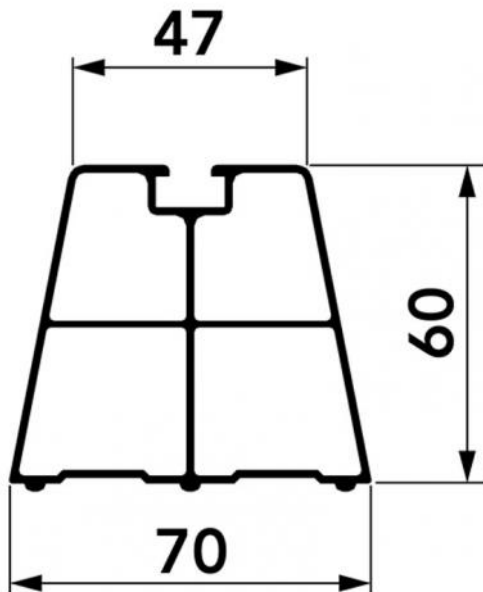

SUELO MINI ECO

Paire base au sol avec anti-vibration SUELO MAXI

- cod. SCD5E0005 - cod. SCD5E0006 - cod. SCD5E0007
- cod. SCD5E0008

DESCRIPTION :

- La base au sol dispose d'inserts en caoutchouc dans la partie inférieure qui permettent une plus grande stabilité du support au mur et également une absorption efficace des vibrations émises par l'unité.
- Ce modèle de base au sol est fabriqué en PVC recyclé, rigide et résistant aux chocs, de couleur noire résistant aux températures élevées et est équipé d'un guide spécial qui, grâce à l'utilisation de boulons et d'écrous, permet une fixation rapide de l'unité de condensation.
- Des bouchons de fermeture sont également disponibles en option qui sont rapides à installer et garantissent un résultat esthétique élevé.
- Avec bandes anti-vibrations en caoutchouc moulées à l'arrière

CARACTÉRISTIQUES TECHNIQUES :

- PVC recyclé rigide anti-UVA, antichoc
- Couleur noire
- Base de support en caoutchouc
- Tailles 330 - 400 - 470 - 1000
- Vis fournies M8

DONNÉES TECHNIQUES

CODE	CHARGE [kg/1 pc]
SCD5E0005	90
SCD5E0006	130
SCD5E0007	180
SCD5E0008	300

ARTICLES

CODE	DESCRIPTION
SCD5E0005	BLOC DE MONTAGE DE SOL COUPLE "SUELO MINI ECO 330-E" - BLACK
SCD5E0006	BLOC DE MONTAGE DE SOL COUPLE "SUELO MINI ECO 400-E" - BLACK
SCD5E0007	BLOC DE MONTAGE DE SOL COUPLE "SUELO MINI ECO 470-E" - BLACK
SCD5E0008	BLOC DE MONTAGE DE SOL COUPLE "SUELO MINI ECO 1000-E" - BLACK