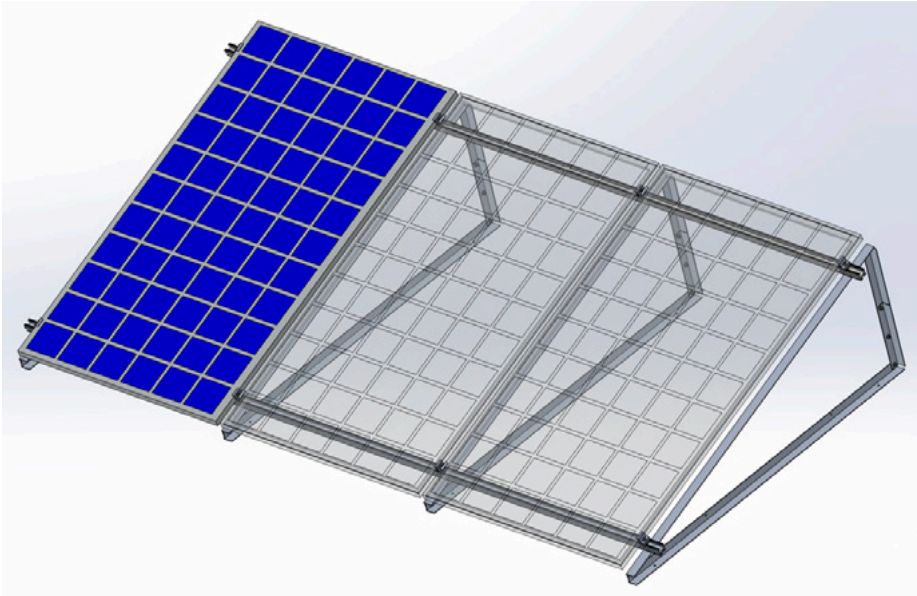

EXEMPLE D'INSTALLATION:

ARTICLES

CODE	DESCRIPTION
FVD500002	
FVD500003	
FVD500004	
FVD500005	
FVD500006	
FVD500007	

Tous les droits relatifs à cette publication sont de propriété exclusive de Tecnosystemi SpA.

Tecnosystemi SpA se réserve le droit d'apporter toute les modifications nécessaires, sans préavis et pour des exigences techniques ou commerciales.