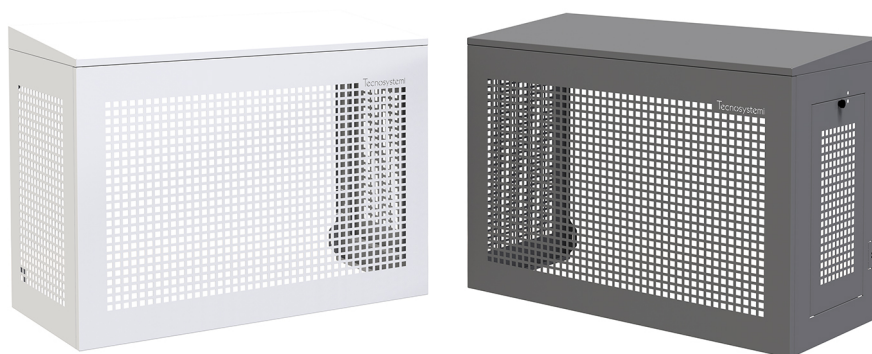

GUSCIO

Cache clim avec toit incliné 5°

- cod. SCD500129 - cod. SCD500130 - cod. SCD500131
- cod. SCD500132 - cod. SCD500133 - cod. SCD500134

CARACTÉRISTIQUES TECHNIQUES :

- Tôle galvanisée fabriquée avec une trame anti-intrusion
- Peinture polyester d'extérieur RAL 9002
- Toit en tôle galvanisée avec trame anti-intrusion
- Prédiposition pour le passage du conduit de tuyauterie et du câblage
- Porte latérale pour l'inspection et l'entretien préparée pour le cadenas
- Prédiposition pour montage mural
- Réglable en hauteur
- Facile à assembler
- Version gris mat RAL 7016, disponible sur demande

DIMENSIONS

CODE	L [mm]	H [mm]	P [mm]
SCD500129	1000	720	470
SCD500130	1100	1120	620
SCD500131	1100	1420	620
SCD500132	1000	720	470
SCD500133	1100	1120	620
SCD500134	1100	1420	620

ARTICLES

CODE	DESCRIPTION
SCD500129	"GUSCIO H720" CACHE CLIM POUR DEHOR AVEC TOIT INCLINE 5° - FOR OUTDOOR UNIT WITH SMOOTH 5° INCLINED TOP RAL 9002
SCD500130	"GUSCIO H1120" CACHE CLIM POUR DEHOR AVEC TOIT INCLINE 5° - IVOIR RAL 9002
SCD500131	"GUSCIO H1420" CACHE CLIM POUR DEHOR AVEC TOIT INCLINE 5° - IVOIR RAL 9002
SCD500132	"GUSCIO H720" CACHE CLIM POUR DEHOR AVEC TOIT INCLINE 5° - GRIS LINE RAL 7016
SCD500133	"GUSCIO H1120" CACHE CLIM POUR DEHOR AVEC TOIT INCLINE 5° - GRIS LINE RAL 7016
SCD500134	"GUSCIO H1420" CACHE CLIM POUR DEHOR AVEC TOIT INCLINE 5° - GRIS LINE RAL 7016