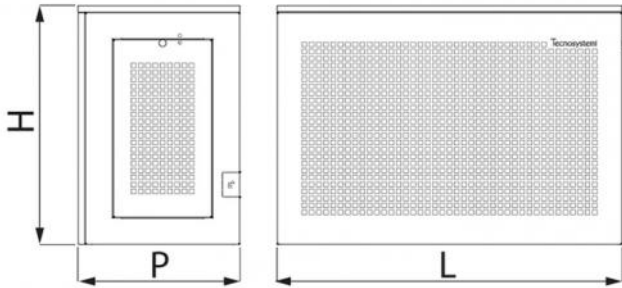

GUSCIO

Cache clim avec toit incliné 5°

- cod. SCD500129 - cod. SCD500130 - cod. SCD500131
- cod. SCD500132 - cod. SCD500133 - cod. SCD500134

CARACTÉRISTIQUES TECHNIQUES :

- Tôle galvanisée fabriquée avec une trame anti-intrusion
- Peinture polyester d'extérieur RAL 9002
- Toit en tôle galvanisée avec trame anti-intrusion
- Prédiposition pour le passage du conduit de tuyauterie et du câblage
- Porte latérale pour l'inspection et l'entretien préparée pour le cadenas
- Prédiposition pour montage mural
- Réglable en hauteur
- Facile à assembler
- Version gris mat RAL 7016, disponible sur demande

DIMENSIONS

CODE	L [mm]	H [mm]	P [mm]
SCD500129	1000	720	470
SCD500130	1100	1120	620
SCD500131	1100	1420	620
SCD500132	1000	720	470
SCD500133	1100	1120	620
SCD500134	1100	1420	620

ARTICLES

CODE	DESCRIPTION
SCD500129	"GUSCIO H720" CACHE CLIM POUR DEHOR AVEC TOIT INCLINE 5° - FOR OUTDOOR UNIT WITH SMOOTH 5° INCLINED TOP RAL 9002
SCD500130	"GUSCIO H1120" CACHE CLIM POUR DEHOR AVEC TOIT INCLINE 5° - IVOIR RAL 9002
SCD500131	"GUSCIO H1420" CACHE CLIM POUR DEHOR AVEC TOIT INCLINE 5° - IVOIR RAL 9002
SCD500132	"GUSCIO H720" CACHE CLIM POUR DEHOR AVEC TOIT INCLINE 5° - GRIS LINE RAL 7016
SCD500133	"GUSCIO H1120" CACHE CLIM POUR DEHOR AVEC TOIT INCLINE 5° - GRIS LINE RAL 7016
SCD500134	"GUSCIO H1420" CACHE CLIM POUR DEHOR AVEC TOIT INCLINE 5° - GRIS LINE RAL 7016