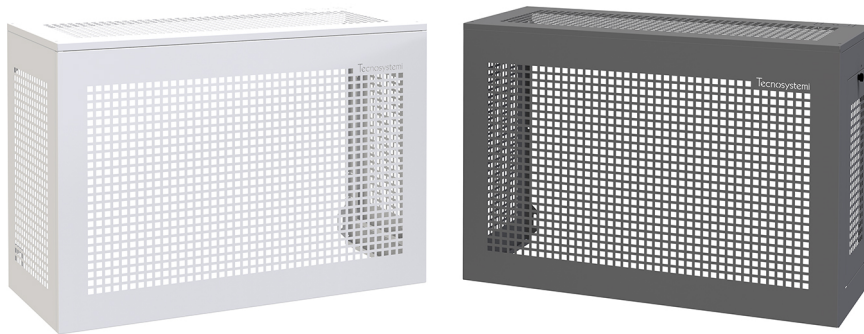

GUSCIO

Cache clim à toit plat couleur

- cod. SCD500114 - cod. SCD500115 - cod. SCD500116
- cod. SCD500126 - cod. SCD500127 - cod. SCD500128

CARACTÉRISTIQUES TECHNIQUES :

- Tôle galvanisée fabriquée avec une trame anti-intrusion
- Peinture polyester d'extérieur RAL 9002
- Toit en tôle galvanisée avec trame anti-intrusion
- Prédiposition pour le passage du conduit de tuyauterie et du câblage
- Porte latérale pour l'inspection et l'entretien préparée pour le cadenas
- Prédiposition pour montage mural
- Réglable en hauteur
- Facile à assembler
- Version gris mat RAL 7016, disponible sur demande

DIMENSIONS

CODE	L [mm]	H [mm]	P [mm]
SCD500114	1000	720	470
SCD500115	1100	1120	620
SCD500116	1100	1420	620
SCD500126	1000	720	470
SCD500127	1100	1120	620
SCD500128	1100	1420	620

ARTICLES

CODE	DESCRIPTION
SCD500114	"GUSCIO H720" CACHE CLIM POUR DEHOR - PALETTE IVOIRRAL 9002
SCD500115	"GUSCIO H1120" CACHE CLIM POUR DEHOR - PALETTE IVOIRRAL 9002
SCD500116	"GUSCIO H1420" CACHE CLIM POUR DEHOR - PALETTE IVOIRRAL 9002
SCD500126	"GUSCIO H720" CACHE CLIM POUR DEHOR - PALETTE GRIS LINE RAL 7016
SCD500127	"GUSCIO H1120" CACHE CLIM POUR DEHOR - PALETTE GRIS LINE RAL 7016
SCD500128	"GUSCIO H1420" CACHE CLIM FPOUR DEHOR - PALETTE GRIS LINE RAL 7016