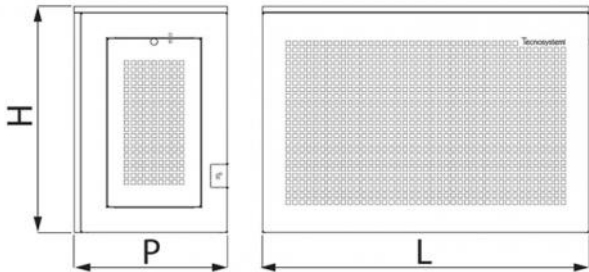

GUSCIO

Cache clim à toit plat couleur

- cod. SCD500114 - cod. SCD500115 - cod. SCD500116
- cod. SCD500126 - cod. SCD500127 - cod. SCD500128

CARACTÉRISTIQUES TECHNIQUES :

- Tôle galvanisée fabriquée avec une trame anti-intrusion
- Peinture polyester d'extérieur RAL 9002
- Toit en tôle galvanisée avec trame anti-intrusion
- Prédiposition pour le passage du conduit de tuyauterie et du câblage
- Porte latérale pour l'inspection et l'entretien préparée pour le cadenas
- Prédiposition pour montage mural
- Réglable en hauteur
- Facile à assembler
- Version gris mat RAL 7016, disponible sur demande

DIMENSIONS

CODE	L [mm]	H [mm]	P [mm]
SCD500114	1000	720	470
SCD500115	1100	1120	620
SCD500116	1100	1420	620
SCD500126	1000	720	470
SCD500127	1100	1120	620
SCD500128	1100	1420	620

ARTICLES

CODE	DESCRIPTION
SCD500114	"GUSCIO H720" CACHE CLIM POUR DEHOR - PALETTE IVOIRRAL 9002
SCD500115	"GUSCIO H1120" CACHE CLIM POUR DEHOR - PALETTE IVOIRRAL 9002
SCD500116	"GUSCIO H1420" CACHE CLIM POUR DEHOR - PALETTE IVOIRRAL 9002
SCD500126	"GUSCIO H720" CACHE CLIM POUR DEHOR - PALETTE GRIS LINE RAL 7016
SCD500127	"GUSCIO H1120" CACHE CLIM POUR DEHOR - PALETTE GRIS LINE RAL 7016
SCD500128	"GUSCIO H1420" CACHE CLIM FPOUR DEHOR - PALETTE GRIS LINE RAL 7016