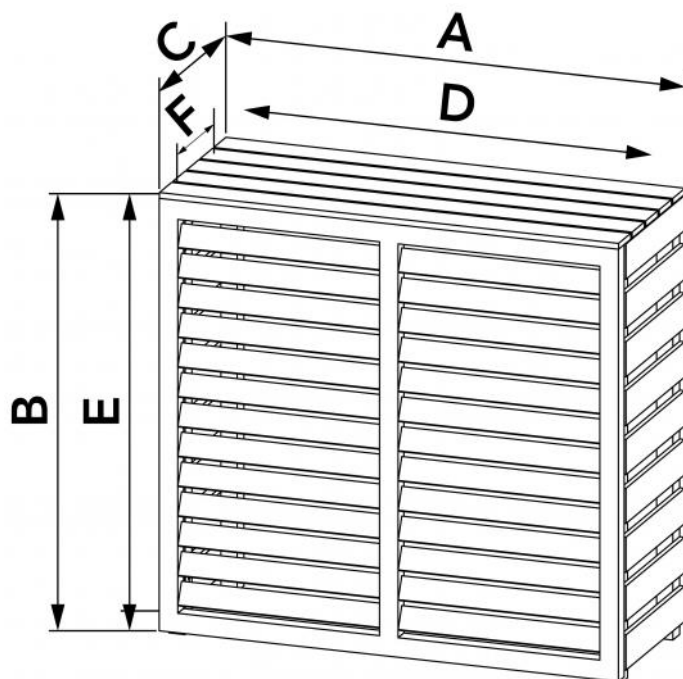

## SCUDO

armoire couvre unité extérieure en plastique PVC

- cod. SCC600001 - cod. SCC600002

### CARACTÉRISTIQUES TECHNIQUES :

- Matériau : plastique PVC effet bois
- Disponible en 2 tailles

## DIMENSIONS

CODE	A [mm]	B [mm]	C [mm]	D [mm]	E [mm]	F [mm]
SCC600001	885	691	345	785	680	295
SCC600002	990	911	395	895	900	345