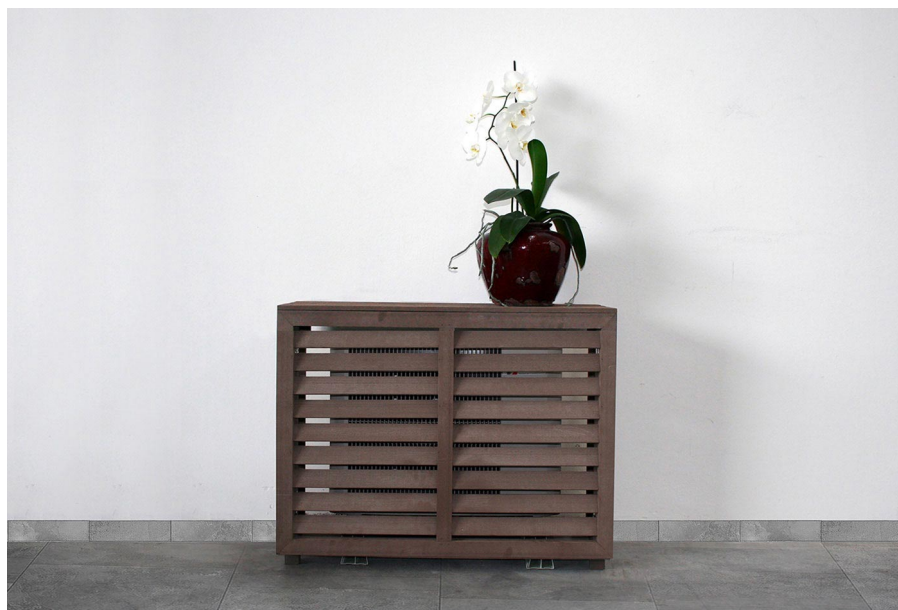

## SCUDO

armoire couvre unité extérieure en plastique PVC

- cod. SCC600001 - cod. SCC600002

### CARACTÉRISTIQUES TECHNIQUES :

- Matériau : plastique PVC effet bois
- Disponible en 2 tailles