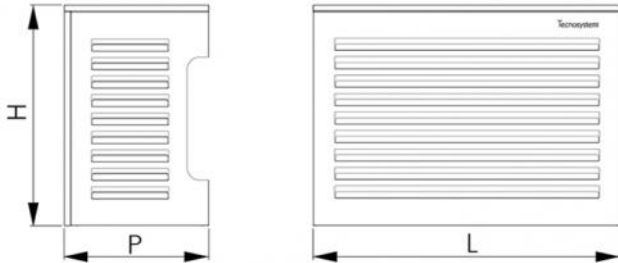

TS-COVER

Cache clim avec toit incliné 5° GRIS RAL 7016

- cod. SCD500167 - cod. SCD500168 - cod. SCD500169

- cod. SCD500170

CARACTÉRISTIQUES TECHNIQUES :

- Tôle galvanisée fabriquée avec une trame anti-intrusion
- Peinture polyester d'extérieur
- Préparation latérale pour le passage de la canalisation et le câblage
- Prédiposition pour montage mural
- Facile à assembler
- Dos et bas disponibles sur demande
- DISPONIBLE UNIQUEMENT SUR DEMANDE

DIMENSIONS

CODE	L [mm]	H [mm]	P [mm]
SCD500167	900	700	500
SCD500168	1100	850	600
SCD500169	1150	1200	650
SCD500170	1200	1500	750

ARTICLES

CODE	DESCRIPTION
SCD500167	PETIT CACHE CLIM "TS COVER" AVCE TOIT INCLINÉ 5° - GRIS LINE RAL 7016
SCD500168	CACHE CLIM MEDIUM "TS COVER" AVCE TOIT INCLINÉ 5° - GRIS LINE RAL 7016
SCD500169	CACHE CLIM LARGE "TS COVER" AVCE TOIT INCLINÉ 5° - GRIS LINE RAL 7016
SCD500170	CACHE CLIM X-LARGE "TS COVER" AVCE TOIT INCLINÉ 5° - GRIS LINE RAL 7016