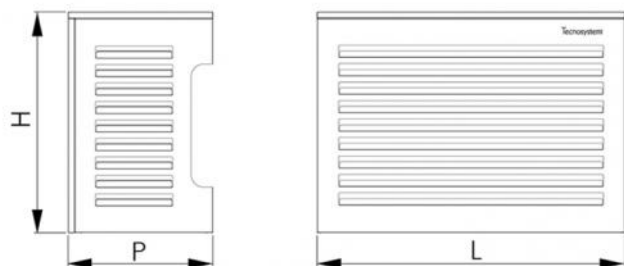

## TS-COVER

Cache clim à toit plat couleur GRIS RAL 7016

- cod. SCD500175 - cod. SCD500176 - cod. SCD500177
- cod. SCD500178

### CARACTÉRISTIQUES TECHNIQUES :

- Tôle galvanisée fabriquée avec une trame anti-intrusion
- Peinture polyester d'extérieur
- Préparation latérale pour le passage de la canalisation et le câblage
- Prédiposition pour montage mural
- Facile à assembler
- Dos et bas disponibles sur demande
- DISPONIBLE UNIQUEMENT SUR DEMANDE

## DIMENSIONS

CODE	L [mm]	H [mm]	P [mm]
SCD500175	900	700	500
SCD500176	1100	850	600
SCD500177	1150	1200	650
SCD500178	1200	1500	750