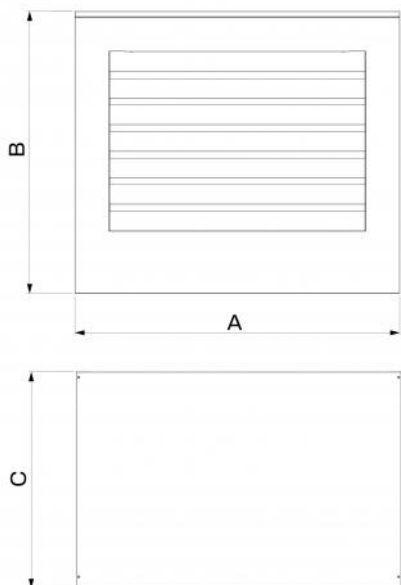

DIMENSIONS EXTÉRIEURES

CODE	A [mm]	B [mm]	C [mm]	ATTÉNUATION SONORE [dB(A)]	POIDS [kg]
SCD500450	1150	1020	810	13.3	35
SCD500451	1150	1020	810	13.3	35

DIMENSIONS INTÉRIEURES