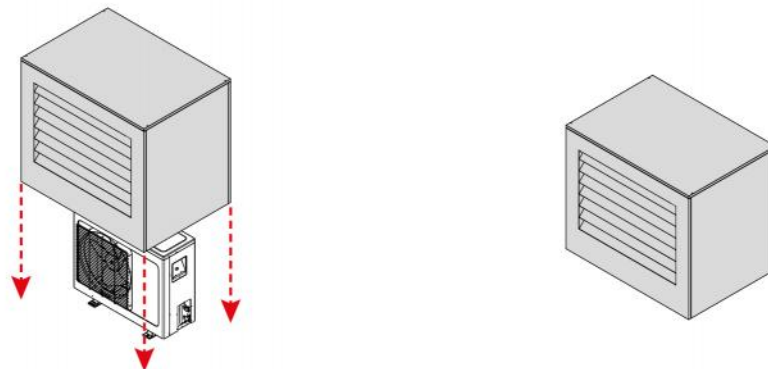

EXEMPLE D'INSTALLATION: