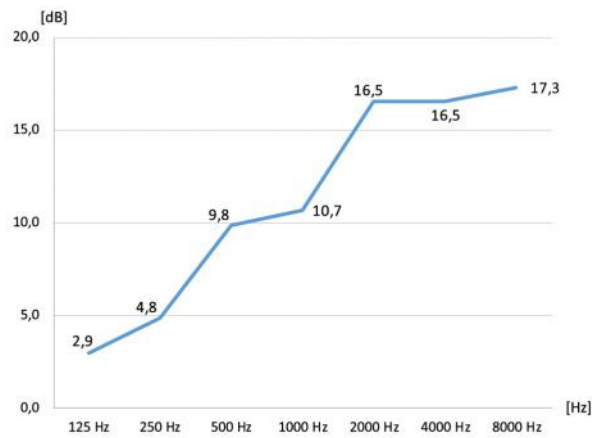

GRAFICO ISOLAMENTO IN FREQUENZA (ai sensi ISO 11546-1)