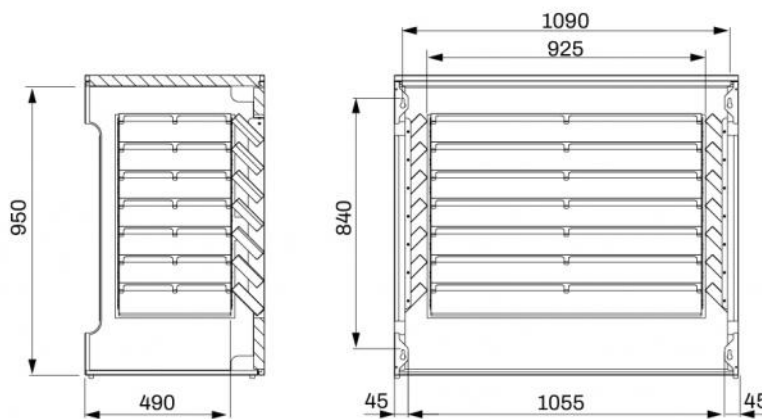

La cage est facile et intuitive à installer et elle est livrée avec des instructions de montage, des vis et des prédispositions pour la fixation au sol.

Sur les deux côtés, il y a des prédispositions pour le passage d'une goulotte de tuyaux et de câblages.

Réduction du bruit jusqu'à 9,4 dB(A) certifiée.

APPLICATIONS

Idéale pour les installations murales qui ont besoin de couverture au sol.

DIMENSIONS

CODE	A [mm]	B [mm]	C [mm]	ATTÉNUATION SONORE [dB(A)]	POIDS [kg]
SCD500448	1150	1020	600	9.4	30
SCD500449	1150	1020	600	9.4	30

DIMENSIONS INTÉRIEURES

ISOLEMENT EN FRÉQUENCE (conformément à la norme ISO 11546-1)

REMARQUE

« Essais effectués auprès du Laboratoire d'Acoustique du Département d'Ingénierie industrielle de l'Université de Padoue selon les méthodes de la norme UNI EN ISO 11546-1 »