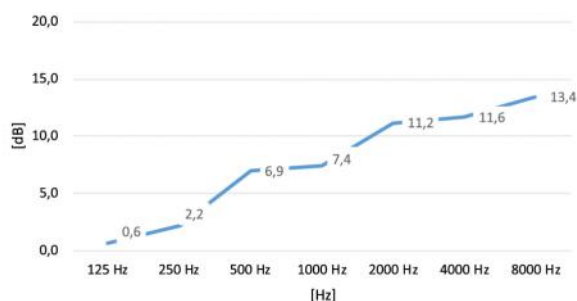

ISOLEMENT EN FRÉQUENCE (conformément à la norme ISO 11546-1)