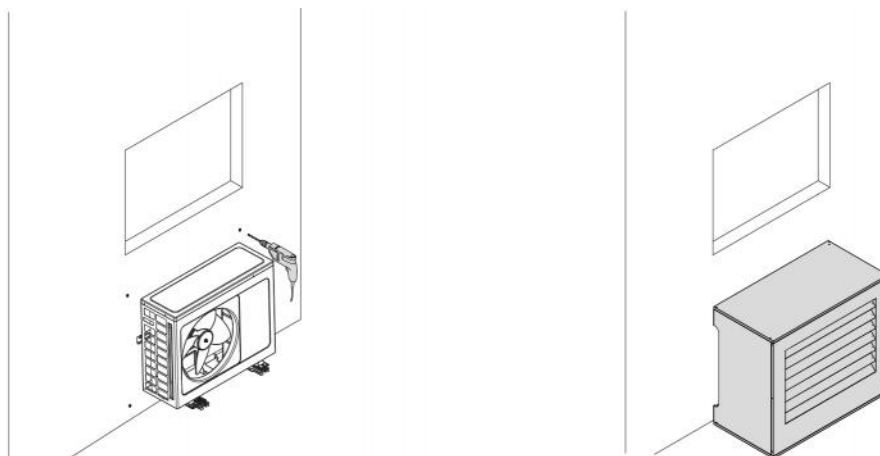

EXEMPLES D'INSTALLATION: