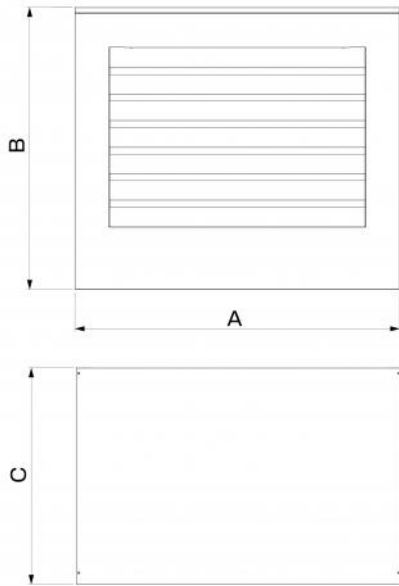

DIMENSIONS

CODE	A [mm]	B [mm]	C [mm]	ATTÉNUATION SONORE [dB(A)]	POIDS [kg]
SCD500448	1150	1020	600	9.4	30
SCD500449	1150	1020	600	9.4	30

DIMENSIONS INTÉRIEURES