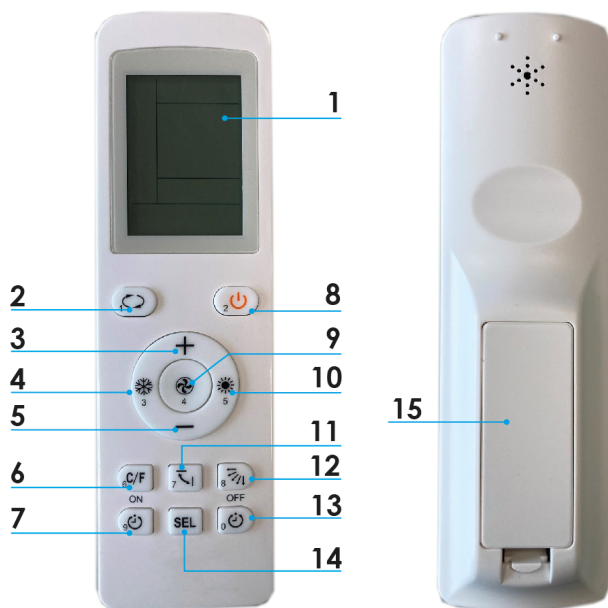

RÉFÉRENCES

- [1] Afficheur
- [2] Touche MODE
- [3] Bouton d'augmentation de la température (+1)
- [4] Refroidissement intelligent
- [5] Bouton de diminution de la température (-1)
- [6] Sélection de l'unité de mesure (Celsius / Fahrenheit)
- [7] Minuterie ON
- [8] Touche ON/OFF
- [9] Vitesse du ventilateur
- [10] Chauffage intelligent
- [11] Réglage automatique des ailettes
- [12] Réglage manuel des ailettes
- [13] Minuterie OFF
- [14] Bouton SÉLECTION
- [15] Compartiment à piles

ARTICLES

CODE	DESCRIPTION
SCD600023	TÉLÉCOMMANDE UNIVERSELLE POUR UNITÉS INTÉRIEURES - "TS-KT 168"

Tous les droits relatifs à cette publication sont de propriété exclusive de Tecnosystemi SpA.
Tecnosystemi SpA se réserve le droit d'apporter toute les modifications nécessaires, sans préavis et pour des exigences techniques ou commerciales.