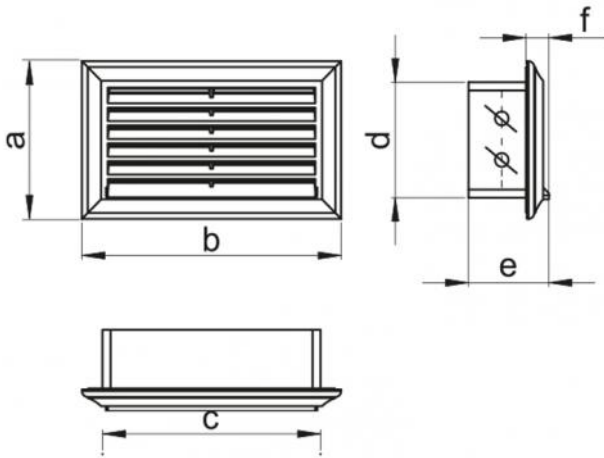

## CARACTÉRISTIQUES TECHNIQUES :

- Matériau PVC
- Avec registre de réglable de l'extérieur
- Fixation avec 4 vis (trous placés derrière le cadre)
- Accouplement femelle pour tube rectangulaire

## DIMENSIONS

CODE	a [mm]	b [mm]	c [mm]	d [mm]	e [mm]	f [mm]
11161390	81	136	114	59	42	12
11161390B	86	230	209	64	42	12