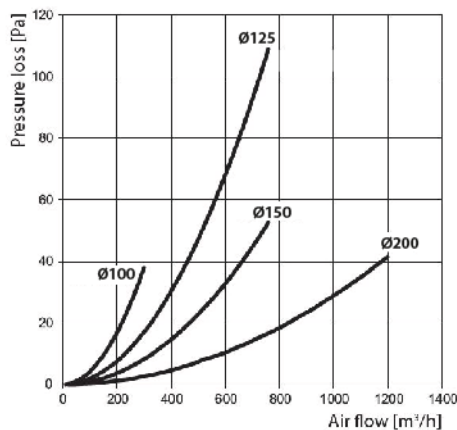

## DIMENSIONS

CODE	A [mm]	B [mm]	Ø D [mm]	Ø D1 [mm]
11161373	62	30	100	96
11161373B	62	30	125	123
11161373C	62	30	150	148
PWC500075	62	30	200	197

## DESCRIPTIF

Manchon de raccordement en plastique blanc (PVC) avec soupape intégrée.

Il est conçu pour être installé directement dans le conduit d'air.

Comprend un raccord mâle avec butée d'appui et une soupape unidirectionnelle avec butée d'arrêt.

## GRAPHIQUE DE PERTE DE CHARGE