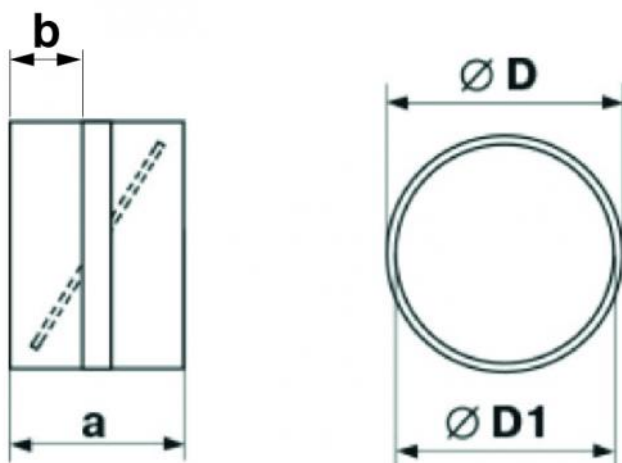

### manchon de raccordement avec vanne

- cod. 11161373 - cod. 11161373B - cod. 11161373C

- cod. PWC500075

## DIMENSIONS

CODE	A [mm]	B [mm]	Ø D [mm]	Ø D1 [mm]
11161373	62	30	100	96
11161373B	62	30	125	123
11161373C	62	30	150	148
PWC500075	62	30	200	197

## DESCRIPTIF

Manchon de raccordement en plastique blanc (PVC) avec soupape intégrée.

Il est conçu pour être installé directement dans le conduit d'air.

Comprend un raccord mâle avec butée d'appui et une soupape unidirectionnelle avec butée d'arrêt.

## ARTICLES

CODE	DESCRIPTION
11161373	MANGUITO DE ACOPLAMIENTO CON VALVULA "MGV100"
11161373B	EMBOUT DE JONCTION AVEC SOUPAPE "MGV125" Ø 125
11161373C	MANCHON DE JONCTION AVEC CLAPET « MGV », D. 150
PWC500075	