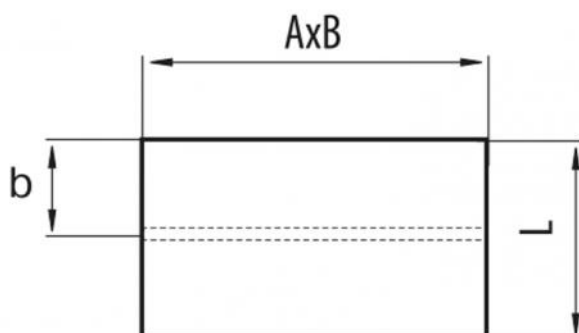

## MGVR

manchon de raccordement avec vanne

- cod. 11161384 - cod. 11161384B

### CARACTÉRISTIQUES TECHNIQUES :

- Matériau PVC
- Accouplement femelle avec butée de support

## DIMENSIONS

CODE	A x B [mm]	L [mm]	b [mm]
11161384	60 x 120	65	30
11161384B	60 x 204	65	30