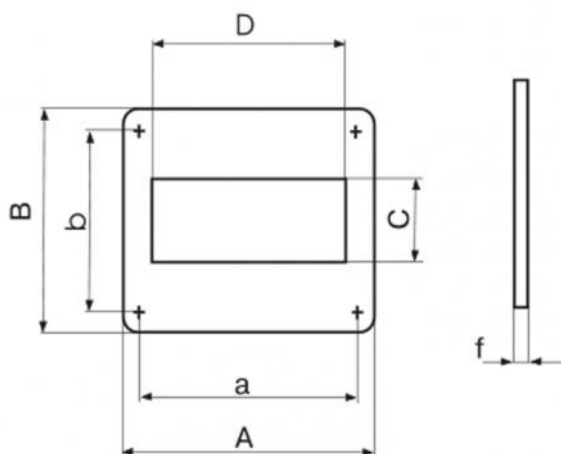

PMR

plaque murale

- cod. 11161386 - cod. 11161386B

CARACTÉRISTIQUES TECHNIQUES :

- Matériau PVC
- 4 trous de fixation Ø 5 mm

DIMENSIONS

CODE	A [mm]	B [mm]	C [mm]	D [mm]	a [mm]	b [mm]	f [mm]
11161386	154	154	61	123	141	141	2
11161386B	242	154	61	205	229	141	2,5

ARTICLES

CODE	DESCRIPTION
11161386	PLAQUE MURALE "PRM120" TROU 60X120
11161386B	PLAQUE MURALE 60X204 "PMR204"

Tous les droits relatifs à cette publication sont de propriété exclusive de Tecnosystemi SpA.
Tecnosystemi SpA se réserve le droit d'apporter toute les modifications nécessaires, sans préavis et pour des exigences techniques ou commerciales.