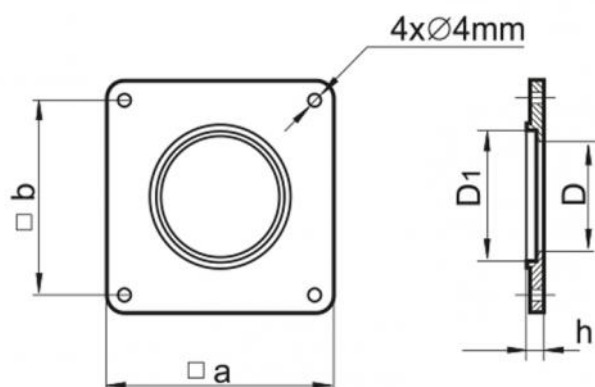

PMT 100

Plaque murale en PVC avec trou

- cod. 11161375 - cod. 11161375B - cod. 11161375C

- cod. PWC500076

DIMENSIONS

CODE	A [mm]	B [mm]	D [mm]	D1 [mm]	h [mm]
11161375	150	134	100,5	103	3
11161375B	170	154	125	127	3
11161375C	204	188	151	153	3
PWC500076	250	230	202	204	3

DESCRIPTIF

Plaque murale en plastique blanc (PVC).

Elle est destinée à couvrir le raccordement des manchons d'air aux conduits de ventilation.

Comprend quatre trous et de la quincaillerie associée pour le montage mural.

ARTICLES

CODE	DESCRIPTION
11161375	PLACA DE PARED EN PVC "PMT100"
11161375B	PLAQUE MURALE EN PVC TROU "PMT125" Ø 125
11161375C	"PMT150" PLAQUE MURALE EN PVC TROU, D.150
PWC500076	

Tous les droits relatifs à cette publication sont de propriété exclusive de Tecnosystemi SpA.