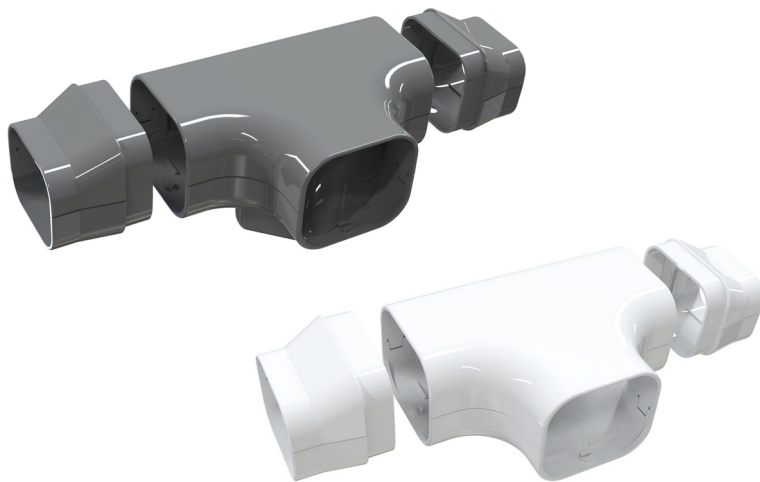

EXCELLENS DT

dérivation en « T »

- cod. 11123060 - cod. 11123072 - cod. 11123100
- cod. N11123060 - cod. N11123072 - cod. N11123100
- cod. E11123060 - cod. E11123072 - cod. E11123100
- cod. SCD100478 - cod. SCD100483 - cod. SCD100327
- cod. SCD100328 - cod. SCD100341 - cod. SCD100351

CARACTÉRISTIQUES TECHNIQUES :

DT 60 composé de : 1 « T » 72 et 2 réductions RC 72/60-EXC
DT 72 composé de : 1 « T » 100 et 2 réductions RC 100/72-EXC
DT 100 composé de : 1 « T » 100 sans réductions

MODÈLES DISPONIBLES :

TOP LINE -
IVOIRE

NEW LINE -
BLANC

ECO LINE - GRIS
PERLE

BROWN LINE -
MARRON

BLACK LINE -
NOIR

DIMENSIONS

CODE	MODÈLE	LINE	A [mm]	B [mm]	C [mm]	D [mm]	E [mm]
11123060	DT 60 - EXC	TOP LINE	66	56	166	125	38
11123072	DT 72 - EXC	TOP LINE	78	68	200	150	40
11123100	DT 100 - EXC	TOP LINE	104	78	200	150	
N11123060	DT 60 - EXC	NEW LINE	66	56	166	125	38
N11123072	DT 72 - EXC	NEW LINE	78	68	200	150	40
N11123100	DT 100 - EXC	NEW LINE	104	78	200	150	
E11123060	DT 60 - EXC	ECO LINE	66	56	166	125	38
E11123072	DT 72 - EXC	ECO LINE	78	68	200	150	40
E11123100	DT 100 - EXC	ECO LINE	104	78	200	150	
SCD100478	DT 72 - EXC	BROWN LINE	78	68	200	150	40
SCD100483	DT 100 - EXC	BROWN LINE	104	78	200	150	
SCD100327	DT 72 - EXC	BLACK LINE	78	68	200	150	40
SCD100328	DT 100 - EXC	BLACK LINE	104	78	200	150	
SCD100341	DT 72 - EXC	GREY LINE	78	68	200	150	40
SCD100351	DT 100 - EXC	GREY LINE	104	78	200	150	