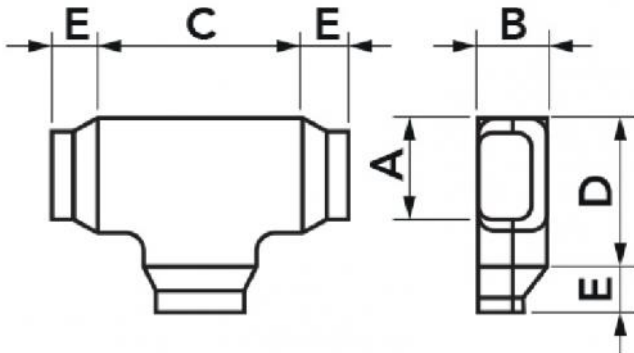

TOP LINE -
IVOIRE

NEW LINE -
BLANC

ECO LINE - GRIS
PERLE

BROWN LINE -
MARRON

BLACK LINE -
NOIR

DIMENSIONS

CODE	MODÈLE	LINE	A [mm]	B [mm]	C [mm]	D [mm]	E [mm]
11123060	DT 60 - EXC	TOP LINE	66	56	166	125	38
11123072	DT 72 - EXC	TOP LINE	78	68	200	150	40
11123100	DT 100 - EXC	TOP LINE	104	78	200	150	
N11123060	DT 60 - EXC	NEW LINE	66	56	166	125	38
N11123072	DT 72 - EXC	NEW LINE	78	68	200	150	40
N11123100	DT 100 - EXC	NEW LINE	104	78	200	150	
E11123060	DT 60 - EXC	ECO LINE	66	56	166	125	38
E11123072	DT 72 - EXC	ECO LINE	78	68	200	150	40
E11123100	DT 100 - EXC	ECO LINE	104	78	200	150	
SCD100478	DT 72 - EXC	BROWN LINE	78	68	200	150	40
SCD100483	DT 100 - EXC	BROWN LINE	104	78	200	150	
SCD100327	DT 72 - EXC	BLACK LINE	78	68	200	150	40
SCD100328	DT 100 - EXC	BLACK LINE	104	78	200	150	
SCD100341	DT 72 - EXC	GREY LINE	78	68	200	150	40
SCD100351	DT 100 - EXC	GREY LINE	104	78	200	150	

ARTICLES

CODE	DESCRIPTION
11123060	DT-60 DERIVATION EN "T" TOP LINE DT 60-EXC
11123072	DT-72 DERIVATION EN "T" TOP LINE DT 72-EXC
11123100	DT-100 DERIVATION EN "T" TOP LINE DT 100-EXC
N11123060	DT-60 DERIVATION EN "T" NEW LINE DT 60-EXC
N11123072	DT-72 DERIVATION EN "T" NEW LINE DT 72-EXC
N11123100	DT-100 DERIVATION EN "T" NEW LINE DT 100-EXC
E11123060	DT-60 DERIVATION EN "T" ECO LINE DT 60-EXC
E11123072	DT-72 DERIVATION EN "T" ECO LINE DT 72-EXC
E11123100	DT-100 DERIVATION EN "T" ECO LINE DT 100-EXC
SCD100478	
SCD100483	
SCD100327	
SCD100328	
SCD100341	
SCD100351	