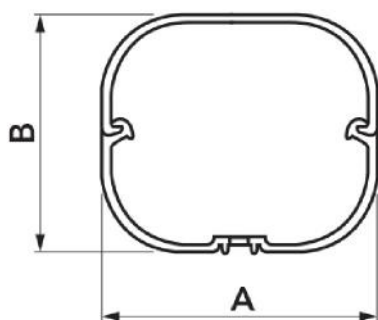

MODELLI DISPONIBILI:

TOP LINE -
AVORIO RAL 9002

NEW LINE -
BIANCO RAL 9010

ECO LINE - GRIGIO
PERLA RAL 9003

BROWN LINE -
MARRONE RAL
8017

BLACK LINE -
NERO RAL 9005

DIMENSIONI

CODICE	MODELLO	LINE	A [mm]	B [mm]
11120060	T 60 - EXC	TOP LINE	60	52
11120072	T 72 - EXC	TOP LINE	72	64
11120010	T 100 - EXC	TOP LINE	98	73
N11120060	T 60 - EXC	NEW LINE	60	52
N11120072	T 72 - EXC	NEW LINE	72	64
N11120010	T 100 - EXC	NEW LINE	98	73
E11120060	T 60 - EXC	ECO LINE	60	52
E11120072	T 72 - EXC	ECO LINE	72	64
E11120010	T 100 - EXC	ECO LINE	98	73
SCD100006	T 72 - EXC	BROWN LINE	72	64
SCD100008	T 100 - EXC	BROWN LINE	98	73
SCD100051	T 72 - EXC	BLACK LINE	72	64
SCD100053	T 100 - EXC	BLACK LINE	98	73
SCD100184	T 72 - EXC	GREY LINE	72	64

ARTICOLI

CODICE	DESCRIZIONE
11120060	CANALINA STANDARD EXCELLENS T 60-EXC TOP LINE (CONF. 10 PZ.)
11120072	CANALINA STANDARD EXCELLENS T 72-EXC TOP LINE (CONF. 8 PZ.)
11120010	CANALINA STANDARD EXCELLENS T 100-EXC TOP LINE (CONF. 5 PZ.)
N11120060	CANALINA STANDARD EXCELLENS T 60-EXC NEW LINE (CONF. 10 PZ.)
N11120072	CANALINA STANDARD EXCELLENS T 72-EXC NEW LINE (CONF. 8 PZ.)
N11120010	CANALINA STANDARD EXCELLENS T 100-EXC NEW LINE (CONF. 5 PZ.)
E11120060	CANALINA STANDARD EXCELLENS T 60-EXC ECO LINE (CONF. 10 PZ.)
E11120072	CANALINA STANDARD EXCELLENS T 72-EXC ECO LINE (CONF. 8 PZ.)
E11120010	CANALINA STANDARD EXCELLENS T 100-EXC ECO LINE (CONF. 5 PZ.)
SCD100006	CANALINA STANDARD EXCELLENS T 72-EXC BROWN LINE (CONF. 8 PZ.)
SCD100008	CANALINA STANDARD EXCELLENS T 100-EXC BROWN LINE (CONF. 5 PZ.)
SCD100051	CANALINA STANDARD EXCELLENS T 72-EXC BLACK LINE (CONF. 8 PZ.)
SCD100053	CANALINA STANDARD EXCELLENS T 100-EXC BLACK LINE (CONF. 5 PZ.)
SCD100184	CANALINA STANDARD EXCELLENS T 72-EXC GREY LINE (CONF. 8 PZ.)