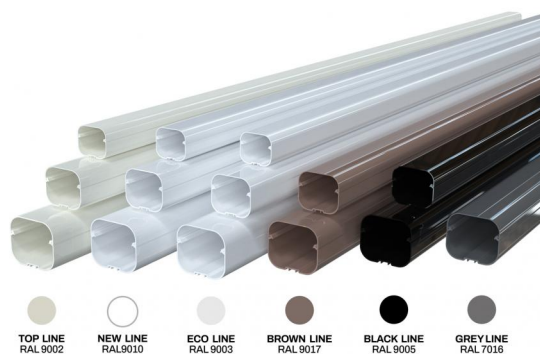

EXCELLENS T

canalina standard

11120060 - 11120072 - 11120010
N11120060 - N11120072 - N11120010
E11120060 - E11120072 - E11120010
SCD100006 - SCD100008 - SCD100051
SCD100053 - SCD100184

CARATTERISTICHE TECNICHE:

- PVC rigido antiurto, anti-UVA e riciclabile
- Fondo e coperchio stondato
- Incastro centrale a molla
- Fondo preasolato per fissaggio a muro
- Predisposta per l'inserimento delle mini pompe Easy Flow, Easy One, Aqua Split (solo modello T 72-EXC)
- Lunghezza 2 m
- Verniciabile
- Temperatura di esercizio -20°C / +60°C

MODELLI DISPONIBILI:

TOP LINE -
AVORIO RAL 9002

NEW LINE -
BIANCO RAL 9010

ECO LINE - GRIGIO
PERLA RAL 9003

BROWN LINE -
MARRONE RAL
8017

BLACK LINE -
NERO RAL 9005

DIMENSIONI

CODICE	MODELLO	LINE	A [mm]	B [mm]
11120060	T 60 - EXC	TOP LINE	60	52
11120072	T 72 - EXC	TOP LINE	72	64
11120010	T 100 - EXC	TOP LINE	98	73
N11120060	T 60 - EXC	NEW LINE	60	52
N11120072	T 72 - EXC	NEW LINE	72	64
N11120010	T 100 - EXC	NEW LINE	98	73
E11120060	T 60 - EXC	ECO LINE	60	52
E11120072	T 72 - EXC	ECO LINE	72	64
E11120010	T 100 - EXC	ECO LINE	98	73
SCD100006	T 72 - EXC	BROWN LINE	72	64
SCD100008	T 100 - EXC	BROWN LINE	98	73
SCD100051	T 72 - EXC	BLACK LINE	72	64
SCD100053	T 100 - EXC	BLACK LINE	98	73
SCD100184	T 72 - EXC	GREY LINE	72	64