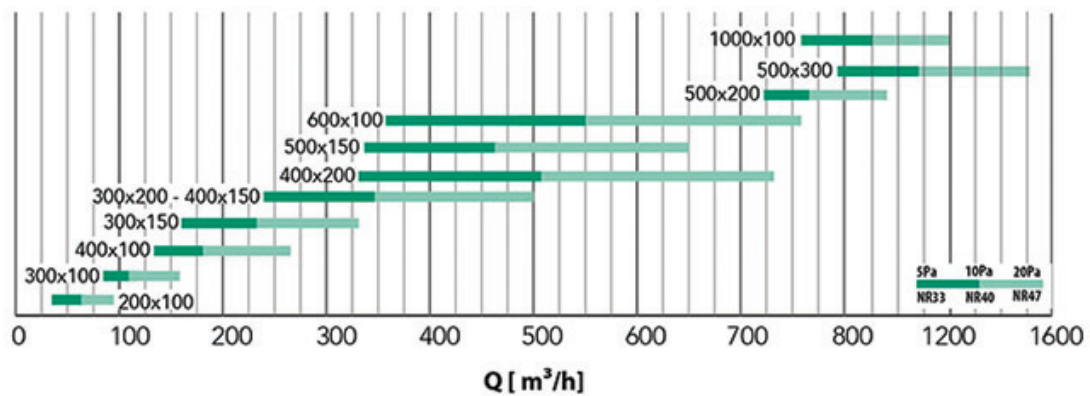

DATI TECNICI

Ak [m²]	Q min. [m³/h]	Q max.[m³/h]	LwA min [dB(A)]	LwA max [dB(A)]	X max (0,25)	X min (0,25)	Dpt min [Pa]	Dpt max [Pa]
0,0088	110	220	22	41	2,4	4,8	5	20
0,0144	180	350	25	42	3,1	6	5	20
0,02	240	490	25	44	3,5	7,2	5	20
0,0311	380	760	28	46	4,5	8,9	5	20
0,0534	650	1300	30	49	5,8	11,6	5	20
0,0228	280	550	26	45	3,8	7,5	5	20
0,0311	380	760	28	46	4,5	8,9	5	20
0,0311	380	760	28	46	4,5	8,9	5	20
0,0423	510	1030	29	48	5,1	10,4	5	20
0,0395	480	960	29	47	5	10	5	20
0,0534	650	1300	30	49	5,8	11,6	5	20
0,0813	990	1970	32	51	7,2	14,3	5	20

SELEZIONE RAPIDA PORTATA D'ARIA