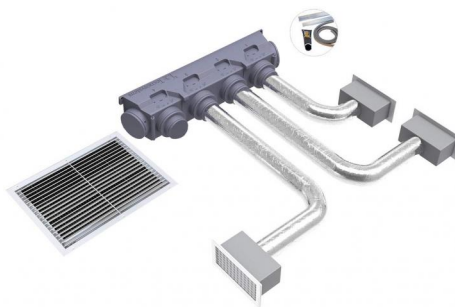

## KIT SVELTO EOLO UNIVERSAL - 3 zone con plenum EOLO B4

PWD300195

### DESCRIZIONE

Il "Kit Svelto Eolo Universal" contengono al loro interno tutti gli accessori necessari (plenum "Universal" in polistirene, serrande di taratura, griglie, tubazioni, collarini, fascette, plenum e per bocchette, profili in alluminio per flangia), per canalizzare in maniera corretta l'aria prodotta dall'unità interna e distribuirlo in modo ottimale ad ogni singola stanza, con la possibilità di regolare e orientare il flusso dell'aria grazie alle serrande di taratura ed alle alette orientabili delle bocchette.

Si permette così di avere la massima resa ed il miglior comfort all'interno delle abitazioni o negli uffici.

Grazie al nuovo plenum universal in polistirene sinterizzato l'installatore dovrà solamente tagliare il plenum con un seghetto alternativo o lama a filo caldo alla misura desiderata in base alla bocca di mandata della macchina canalizzata da installare, tagliare i profili di alluminio alla misura della flangia, incollarli con la colla in dotazione ed inserirvi la guarnizione (accessori presenti nel kit).

### IL KIT INCLUDE:

- N°1 kit plenum in polistirene EOLO B4 UNIVERSAL (L 1261 x H 284 P 348) (PWD400032)
- N°3 bocchette di mandata in alluminio verniciato bianco foro installazione 300 x 150 misura esterna 332 x 182 (COD. WB11161512)
- N°3 plenum coibentati con 3 ingressi predisposti per collarini mod. E5 150 - 332 x 182 (PWD100005)
- N°3 serrande di taratura per bocchette 332 x 182 (COD. W11161568)
- N°1 tubo flessibile in alluminio doppia parete Ø 152 - m 10 (cod. 11152152)
- N°1 Griglia di ripresa con filtro in alluminio verniciato bianco - foro installazione 600 x 400 misura esterna 632 x 432 (cod. WB11161525)
- N°6 Fascette stringitubo 140 - 160 mm (cod. 22200152)
- Personalizzabile a richiesta