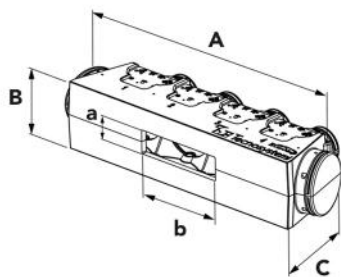

### DESCRIZIONE

Il "Kit Svelto Eolo Universal" contengono al loro interno tutti gli accessori necessari (plenum "Universal" in polistirene, serrande di taratura, griglie, tubazioni, collarini, fascette, plenum e per bocchette, profili in alluminio per flangia), per canalizzare in maniera corretta l'aria prodotta dall'unità interna e distribuirlo in modo ottimale ad ogni singola stanza, con la possibilità di regolare e orientare il flusso dell'aria grazie alle serrande di taratura ed alle alette orientabili delle bocchette.

Si permette così di avere la massima resa ed il miglior comfort all'interno delle abitazioni o negli uffici.

Grazie al nuovo plenum universal in polistirene sinterizzato l'installatore dovrà solamente tagliare il plenum con un seghetto alternativo o lama a filo caldo alla misura desiderata in base alla bocca di mandata della macchina canalizzata da installare, tagliare i profili di alluminio alla misura della flangia, incollarli con la colla in dotazione ed inserirvi la guarnizione (accessori presenti nel kit).

## DIMENSIONI

CODICE	MODELLO PLENUM	LARGHEZZA ESTERNA FISSA A [mm]	ALTEZZA ESTERNA FISSA B [mm]	PROFONDITÀ ESTERNA FISSA C [mm]	ALTEZZA MAX INTERNA PLENUM a [mm]	LARGHEZZA MAX INTERNA PLENUM b [mm]
PWD300195	EOLO B4 UNIVERSAL	1261	284	348	fino 235	fino 1060