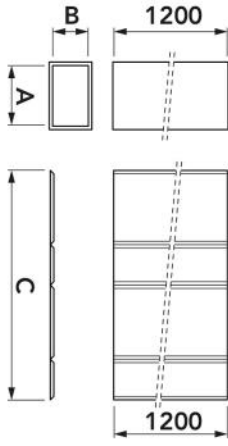

## Kit canale: pannello alluminato dritto in poliuretano espanso PAL sagomato

PWC600007 - PWC600008 - PWC600009  
PWC600010 - PWC600011 - PWC600012  
PWC600013 - PWC600014 - PWC600015  
PWC600016 - PWC600017 - PWC600018  
PWC600019 - PWC600020 - PWC600021  
PWC600022 - PWC600023 - PWC600024  
PWC600025 - PWC600026 - PWC600027  
PWC600028 - PWC600029 - PWC600030  
PWC600031 - PWC600032 - PWC600033  
PWC600034 - PWC600035 - PWC600036  
PWC600037 - PWC600038 - PWC600039  
PWC600040 - PWC600041 - PWC600042

### CARATTERISTICHE TECNICHE:

- Rivestito da ambo i lati con alluminio gofrato con spessore 80 µm
- Spessore materiale 20 mm
- Densità 49 kg/m<sup>3</sup>
- Classe reazione al fuoco B-s3,d0
- Temperatura: da -30°C a +80°C

## DIMENSIONI

CODICE	A [mm]	B [mm]	C [mm]
PWC600007	150	150	760
PWC600008	200	150	860
PWC600009	250	150	960
PWC600010	300	150	1060
PWC600011	400	150	1260
PWC600012	500	150	1460
PWC600013	600	150	1660
PWC600014	200	200	960
PWC600015	250	200	1060
PWC600016	300	200	1160
PWC600017	400	200	1360
PWC600018	500	200	1560
PWC600019	600	200	1760
PWC600020	800	200	2160
PWC600021	1000	200	2560
PWC600022	1200	200	2960
PWC600023	250	250	1160
PWC600024	300	250	1260
PWC600025	400	250	1460
PWC600026	500	250	1660
PWC600027	600	250	1860
PWC600028	800	250	2260
PWC600029	1000	250	2660
PWC600030	1200	250	3060
PWC600031	300	300	1360
PWC600032	400	300	1560
PWC600033	500	300	1760
PWC600034	600	300	1960
PWC600035	800	300	2360
PWC600036	1000	300	2760
PWC600037	1200	300	3160
PWC600038	400	400	1760
PWC600039	500	400	1960
PWC600040	600	400	2160
PWC600041	800	400	2560
PWC600042	1000	400	2960