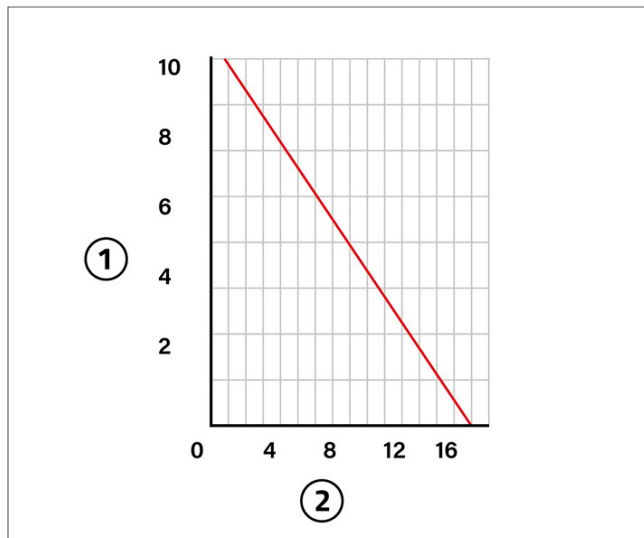

EASY ONE 15 It

[1] Mandata (m verticali)
[2] Portata (litri/ora)

- Per climatizzatori fino a 16 kW
- Mandata max 10 m verticali
- Potenza assorbita: 19 W
- Livello sonoro max 29 [dB(A)]