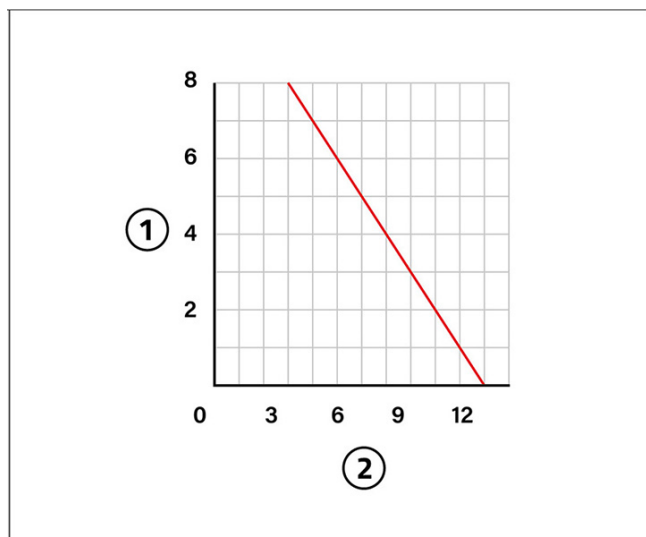

EASY ONE 11 It

[1] Mandata (m verticali)
[2] Portata (litri/ora)

- Per climatizzatori fino a 10 kW
- Mandata max 8 m verticali
- Potenza assorbita: 19 W
- Livello sonoro max 21 [dB(A)]