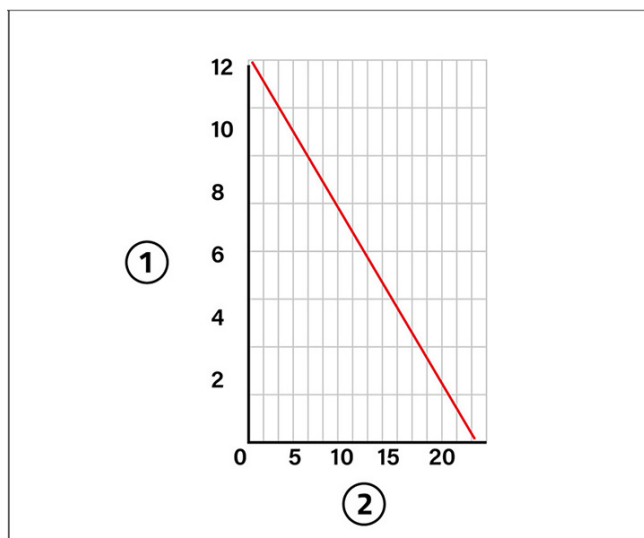

EASY ONE 20 It

[1] Mandata (m verticali)
[2] Portata (litri/ora)

- Per climatizzatori fino a 20 kW
- Mandata max 12 m verticali
- Potenza assorbita: 19 W
- Livello sonoro max 29 [dB(A)]

ARTICOLI

CODICE	DESCRIZIONE
12170300	POMPA SCARICO CONDENZA MONOBLOCCO "EASY ONE - 7 It"
12170310	POMPA SCARICO CONDENZA MONOBLOCCO "EASY ONE - 11 It"
12170320	POMPA SCARICO CONDENZA MONOBLOCCO "EASY ONE - 15 It"
12170330	POMPA SCARICO CONDENZA MONOBLOCCO "EASY ONE - 20 It"

Tutti i diritti relativi a questa pubblicazione sono di esclusiva proprietà di Tecnosystemi SpA.

Tecnosystemi SpA si riserva il diritto di apportare in qualsiasi momento e senza preavviso, eventuali modifiche per esigenze di carattere tecnico o commerciale.