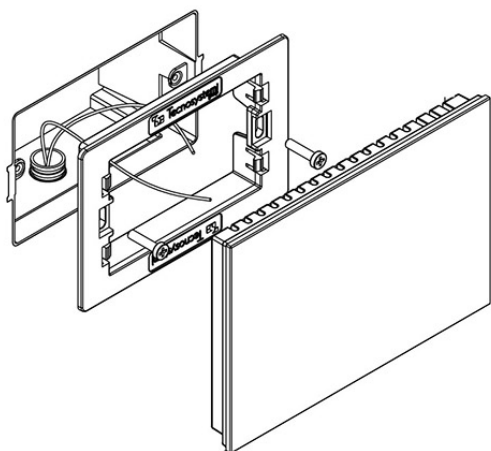

Attenzione! Non è possibile con lo stesso termostato controllare contemporaneamente bocchette e serrande.

CARATTERISTICHE TECNICHE:

- Dimensioni L 138 x H 95 x P 40 mm
- Sporgenza dal filo muro 15 mm
- Fissaggio ad incasso su scatole tipo E503 mediante adattatore, viti e tasselli forniti a corredo
- Alimentazione e trasmissione dati: di tipo RJ45 a 8 poli
- Alimentazione 12 Vdc
- Tastiera touch - display LCD 4,5"

DIMENSIONI

- [1] Connettore RJ45
- [2] Connettore 4 pin polarizzato

FISSAGGIO

Il fissaggio del cronotermostato ad incasso su scatole tipo E503 mediante adattatore, viti e tasselli forniti a corredo. Si applica utilizzando le viti e la dima in dotazione, all'interno delle tradizionali scatole elettriche da incasso tipo E503. L'alimentazione del cronotermostato e la trasmissione dei dati con la centralina avvengono mediante cablaggio di tipo bus filato a 4 poli.

- [1] Adattatore per scatola E503
- [2] Vite
- [3] Connettore
- [4] Cronotermostato

ARTICOLI

CODICE	DESCRIZIONE
11181454	CRONOTERMOSTATO RETROILLUMINATO "POINT" BIANCO LUMIX AD INCASSO - STEALTH 2X