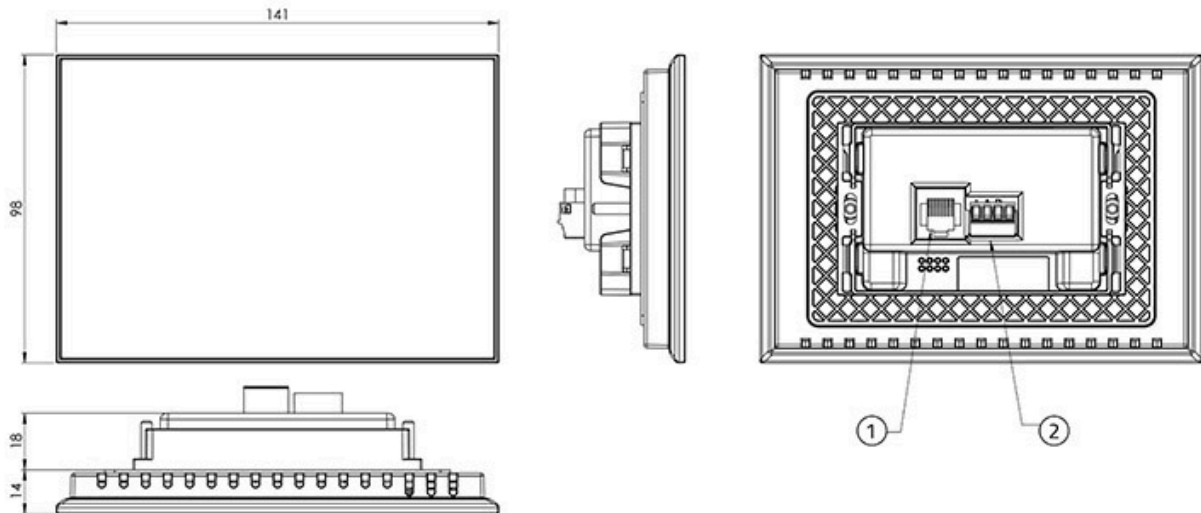

Attenzione! Non è possibile con lo stesso termostato controllare contemporaneamente bocchette e serrande.

CARATTERISTICHE TECNICHE:

- Dimensioni L 138 x H 95 x P 40 mm
- Sporgenza dal filo muro 15 mm
- Fissaggio ad incasso su scatole tipo E503 mediante adattatore, viti e tasselli forniti a corredo
- Alimentazione e trasmissione dati: di tipo RJ45 a 8 poli
- Alimentazione 12 Vdc
- Tastiera touch - display LCD 4,5"

DIMENSIONI

- [1] Connettore RJ45
- [2] Connettore 4 pin polarizzato

FISSAGGIO

Il fissaggio del cronotermostato ad incasso su scatole tipo E503 mediante adattatore, viti e tasselli forniti a corredo. Si applica utilizzando le viti e la dima in dotazione, all'interno delle tradizionali scatole elettriche da incasso tipo E503. L'alimentazione del cronotermostato e la trasmissione dei dati con la centralina avvengono mediante cablaggio di tipo bus filato a 4 poli.