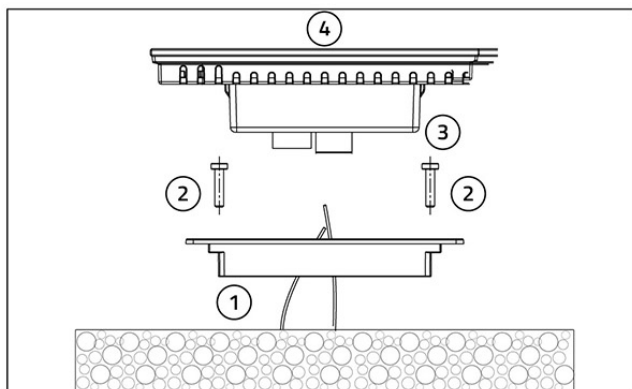

Attenzione! Non è possibile con lo stesso termostato controllare contemporaneamente bocchette e serrande.

CARATTERISTICHE TECNICHE:

- Dimensioni L 138 x H 95 x P 40 mm
- Sporgenza dal filo muro 15 mm
- Fissaggio ad incasso su scatole tipo E503 mediante adattatore, viti e tasselli forniti a corredo
- Alimentazione e trasmissione dati: di tipo RJ45 a 8 poli
- Alimentazione 12 Vdc
- Tastiera touch - display LCD 4,5"

FUNZIONI

- Funzioni crono o manuale
- Regolazione della serranda o bocchetta motorizzata in automatico o manuale
- Blocco del cronotermostato
- Scala temperatura °C / °F
- Indicazione di valore dell'UR in %
- Valore di TA e set point
- Orologio (AM - PM / 24h)
- Giornata settimanale
- A richiesta è disponibile l'alimentatore ad incasso

DIMENSIONI

- [1] Connettore RJ45
- [2] Connettore 4 pin polarizzato

FISSAGGIO

Il fissaggio del cronotermostato ad incasso su scatole tipo E503 mediante adattatore, viti e tasselli forniti a corredo. Si applica utilizzando le viti e la dima in dotazione, all'interno delle tradizionali scatole elettriche da incasso tipo E503. L'alimentazione del cronotermostato e la trasmissione dei dati con la centralina avvengono mediante cablaggio di tipo bus filato a 4 poli.