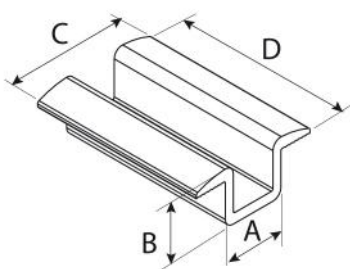

SCHEDA TECNICA

rev. 00 - 00-00-0000

HSC/40

staffa centrale

11111060 - 11111060BOX - FVD200001
FVD200001BOX

DIMENSIONI

| CODICE | A [mm] | B [mm] | C [mm] | D [mm] | Ø FORO [mm] |
|-------------------|--------|--------|--------|--------|-------------|
| 11111060 | 21 | 19,5 | 43 | 40 | 8,5 |
| 11111060BOX | 21 | 19,5 | 43 | 40 | 8,5 |
| FVD200001 | 21 | 19,5 | 43 | 40 | 8,5 |
| FVD200001BOX X | 21 | 19,5 | 43 | 40 | 8,5 |

ARTICOLI

| CODICE | DESCRIZIONE |
|-------------------|--|
| 11111060 | STAFFA CENTRALE HSC/40 |
| 11111060BOX | STAFFA CENTRALE HSC/40 - BOX 50pz |
| FVD200001 | STAFFA CENTRALE HSC/40 - NERA |
| FVD200001BOX X | STAFFA CENTRALE HSC/40 - NERA - BOX 50pz |