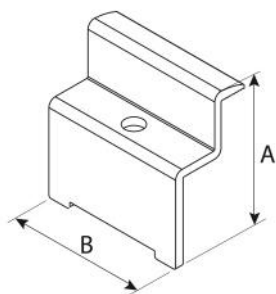

SCHEMA TECNICA

rev. 00 - 00-00-0000

HSL/60

staffa laterale con sede antirotazione

11110850 - 11110850BOX - 11110851
11110851BOX - 11110852 - 11110852BOX
11110853 - 11110853BOX - 11110854
11110854BOX - 11110855 - 11110855BOX
11110856 - 11110856BOX - 11110857
11110857BOX - 11110858 - 11110858BOX
11110859 - 11110859BOX - 11110860
11110860BOX - 11110861 - 11110861BOX
11110862 - 11110862BOX

DIMENSIONI

CODICE	A [mm]	B [mm]	C [mm]	PER PANNELLI H [mm]
11110850	37	60	8,5	30
11110850BOX	37	60	8,5	30
11110851	39	60	8,5	32
11110851BOX	39	60	8,5	32
11110852	41	60	8,5	34
11110852BOX	41	60	8,5	34
11110853	42	60	8,5	35
11110853BOX	42	60	8,5	35
11110854	43	60	8,5	36
11110854BOX	43	60	8,5	36
11110855	45	60	8,5	38
11110855BOX	45	60	8,5	38
11110856	47	60	8,5	40
11110856BOX	47	60	8,5	40
11110857	49	60	8,5	42
11110857BOX	49	60	8,5	42
11110858	51	60	8,5	44
11110858BOX	51	60	8,5	44
11110859	52	60	8,5	45
11110859BOX	52	60	8,5	45
11110860	53	60	8,5	46
11110860BOX	53	60	8,5	46
11110861	55	60	8,5	48
11110861BOX	55	60	8,5	48
11110862	57	60	8,5	50
11110862BOX	57	60	8,5	50