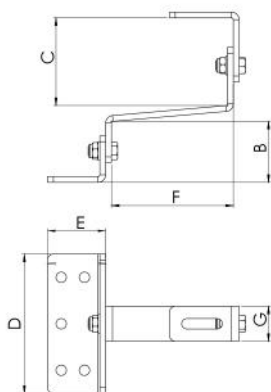

SCHEMA TECNICA

rev. 00 - 00-00-0000

FSDRL

supporto a base larga con doppia regolazione su tetti con tegole

FVD300002 - FVD300002BOX

DIMENSIONI

CODICE	A [mm]	B [mm]	C [mm]	D [mm]	E [mm]	F [mm]	G [mm]
FVD300002	145	41 ÷ 52	60 ÷ 80	120	50	105	30
FVD300002BOX	145	41 ÷ 52	60 ÷ 80	120	50	105	30

ARTICOLI

CODICE	DESCRIZIONE
FVD300002	FSDRL - SUPPORTO A BASE LARGA CON DOPPIA REGOLAZIONE
FVD300002BOX	FSDRL - SUPPORTO A BASE LARGA CON DOPPIA REGOLAZIONE - BOX 10pz