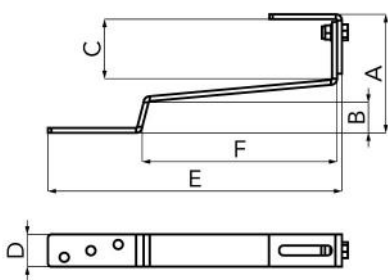

SCHEMA TECNICA

rev. 00 - 00-00-0000

GTPFR-1

gancio tegola piatta regolabile

FVD300007

DIMENSIONI

CODICE	A [mm]	B [mm]	C [mm]	D [mm]	E [mm]	F [mm]
FVD300007	110 ÷ 138	30	55 ÷ 85	30	280	195

ARTICOLI

CODICE	DESCRIZIONE
FVD300007	GANCIO TEGOLA PIATTA REGOLABILE GTPFR-1