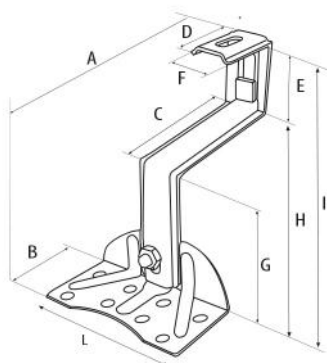

SCHEMA TECNICA

rev. 00 - 00-00-0000

HS2HDRT

supporto alto spessore 3 mm doppia
regolazione per tetti con tegole

11111103 - 11111103BOX

VERSIONE LUNGA

CODICE	A [mm]	B [mm]	C [mm]	D [mm]	E [mm]	F [mm]	G [mm]	H [mm]	I [mm]	L [mm]
11111103	193	70	120	60	65-80	40	100-111	103-114	184-210	120

VERSIONE CORTA

CODICE	A [mm]	B [mm]	C [mm]	D [mm]	E [mm]	F [mm]	G [mm]	H [mm]	I [mm]	L [mm]
11111103	193	70	120	60	97-122	40	58-69	61-72	174-210	120

ARTICOLI

CODICE	DESCRIZIONE
11111103	SUPPORTO ALTO CON DOPPIA REGOLAZIONE PER TETTI CON TEGOLE HS2HDRT
11111103BOX	SUPPORTO ALTO CON DOPPIA REGOLAZIONE PER TETTI CON TEGOLE HS2HDRT - BOX 10pz