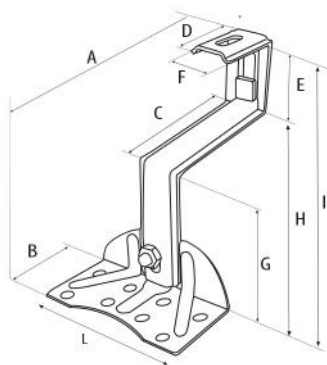

SCHEMA TECNICA

rev. 00 - 00-00-0000

HS2HDRT

supporto alto spessore 3 mm doppia
regolazione per tetti con tegole

11111103 - 11111103BOX

VERSIONE LUNGA

CODICE	A [mm]	B [mm]	C [mm]	D [mm]	E [mm]	F [mm]	G [mm]	H [mm]	I [mm]	L [mm]
11111103	193	70	120	60	65-80	40	100-111	103-114	184-210	120

VERSIONE CORTA

CODICE	A [mm]	B [mm]	C [mm]	D [mm]	E [mm]	F [mm]	G [mm]	H [mm]	I [mm]	L [mm]
11111103	193	70	120	60	97-122	40	58-69	61-72	174-210	120

ARTICOLI

CODICE	DESCRIZIONE
11111103	SUPPORTO ALTO CON DOPPIA REGOLAZIONE PER TETTI CON TEGOLE HS2HDRT
11111103BOX	SUPPORTO ALTO CON DOPPIA REGOLAZIONE PER TETTI CON TEGOLE HS2HDRT - BOX 10pz