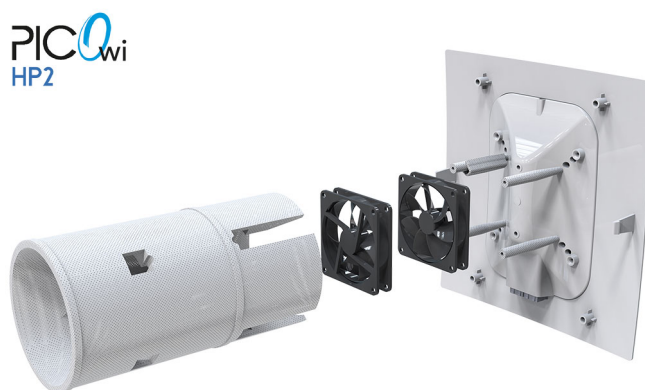

# PICO HP2

kit riparazione

- cod. ACZ500009 - cod. ACZ500003 - cod. ACZ500015  
- cod. ACZ500019 - cod. ACZ500021 - cod. ACZ500011  
- cod. ACZ500006 - cod. ACZ500004 - cod. ACZ500016  
- cod. ACZ500018 - cod. ACZ500020 - cod. ACZ500022  
- cod. ACZ500010 - cod. ACZ500008 - cod. ACZ500017  
- cod. ACZ500013 - cod. ACZ500007 - cod. ACZ500005

## IL KIT CONTIENE:

- Frontalino estetico
- Scheda elettronica di gestione
- 2 motori
- Alimentatore
- Cavo di connessione

Il kit è fornito pre-assemblato