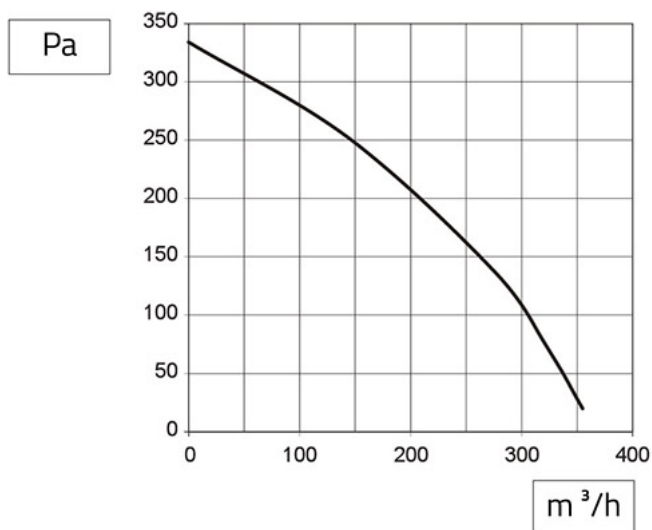

GRAFICO PRESTAZIONI