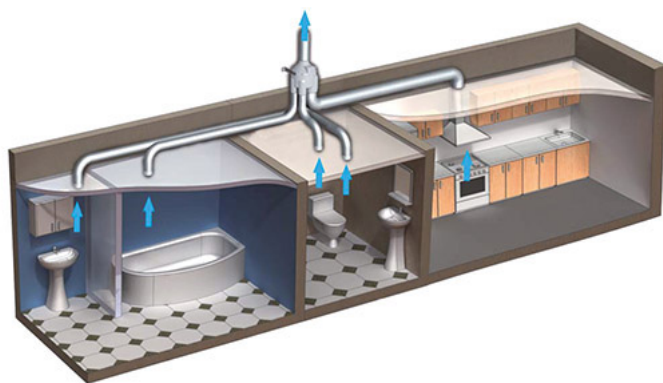

DUCT PLUS 350

aspiratore canalizzabile con uscita verticale

- cod. 30360100

CARATTERISTICHE TECNICHE:

- Facile installazione in controsoffitto
- 5 attacchi per la ripresa dell'aria
- 1 attacco per l'espulsione dell'aria
- Azionabile tramite interruttore ON / OFF (non fornito)
- Consigliato per cucine, bagni, uffici, negozi

GRAFICO PRESTAZIONI

ESEMPIO DI INSTALLAZIONE

ARTICOLI

CODICE	DESCRIZIONE
30360100	ASPIRATORE CANALIZZABILE CON USCITA VERTICALE "DUCT PLUS 350"

Tutti i diritti relativi a questa pubblicazione sono di esclusiva proprietà di Tecnosystemi SpA.