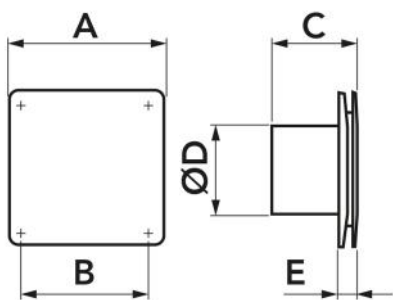

## CARATTERISTICHE TECNICHE:

- Realizzato in ABS
- Fissaggio per mezzo di viti nascoste
- Ventilatore a 7 pale
- Design pensato per la ventilazione di locali medi e piccoli
- Dotato di timer regolabile da 2 a 30 minuti
- Possibile montaggio all'interno di canali di ventilazione

## DIMENSIONI

CODICE	A [mm]	B [mm]	C [mm]	Ø D [mm]	E [mm]
11104028	152	120	126	100	30

## DATI TECNICI

CARATTERISTICHE TECNICHE	DATI TECNICI
Alimentazione [V]	220
Frequenza [Hz]	50
Potenza [W]	14
Corrente [A]	0,085
Capacità di estrazione [m³/h]	88
Pressione aria [Pa]	33
Livello sonoro max [dB(A)]	33
RPM	2300
Peso [kg]	0,60