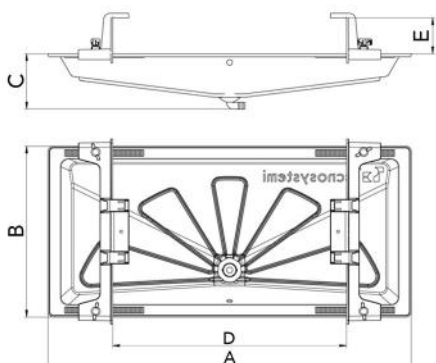

CON CAVO SCALDANTE 3 m:

- Completo di cavo scaldante 15 W/m da 3 m
- Attacco per tubo di scarico condensa Ø 16
- Diametro cavo scaldante 6 mm
- Tensione di alimentazione: 230 v
- Tolleranze sulla resistenza: -5% / +10%
- Attivazione resistenza a + 3°C
- Sensore termico incorporato

CON CAVO SCALDANTE 3+3 m:

- Completo di cavo scaldante 15 W/m da 3 m + 3 m (6 m)
- Attacco per tubo di scarico condensa Ø 20
- Dotato di fascetta di fissaggio tubo scarico condensa
- Con tubo scarico condensa isolato 3 m
- Diametro cavo scaldante 6 mm
- Tensione di alimentazione: 230 V
- Tolleranze sulla resistenza: -5% / +10%
- Attivazione resistenza a + 3°C
- Sensore termico incorporato

DIMENSIONI

CODICE	A [mm]	B [mm]	C [mm]	D [mm]	E [mm]
SCD300078	850	400	130	320 ÷ 680	85
SCD300079	850	400	130	320 ÷ 680	85
SCD300080	1050	400	125	330 ÷ 885	85
SCD300081	1050	400	125	330 ÷ 885	85
SCD300082	1250	500	100	565 ÷ 1125	85
SCD300083	1250	500	100	565 ÷ 1125	85