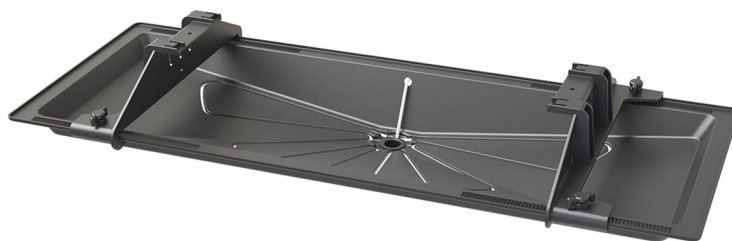

BLUE RIVER

bacinella raccolta condensa grigio antracite con cavo scaldante

- cod. SCD300078 - cod. SCD300079 - cod. SCD300080
- cod. SCD300081 - cod. SCD300082 - cod. SCD300083

CARATTERISTICHE TECNICHE:

- Realizzata in plastica ABS + PMMA color grigio antracite RAL 7016
- Staffe di fissaggio regolabili in PA6
- Attacco per tubo scarico condensa Ø 20 mm
- Con cavo scaldante da 3 o 6 m
- Diametro cavo scaldante 6 mm
- Tensione di alimentazione: 230 V
- Tolleranze sulla resistenza: -5% / +10%
- Attivazione resistenza a + 3°C
- Sensore termico incorporato

CON CAVO SCALDANTE 3 m:

- Completo di cavo scaldante 15 W/m da 3 m
- Attacco per tubo di scarico condensa Ø 16
- Diametro cavo scaldante 6 mm
- Tensione di alimentazione: 230 v
- Tolleranze sulla resistenza: -5% / +10%
- Attivazione resistenza a + 3°C
- Sensore termico incorporato

CON CAVO SCALDANTE 3+3 m:

- Completo di cavo scaldante 15 W/m da 3 m + 3 m (6 m)
- Attacco per tubo di scarico condensa Ø 20
- Dotato di fascetta di fissaggio tubo scarico condensa
- Con tubo scarico condensa isolato 3 m
- Diametro cavo scaldante 6 mm
- Tensione di alimentazione: 230 V
- Tolleranze sulla resistenza: -5% / +10%
- Attivazione resistenza a + 3°C
- Sensore termico incorporato

ARTICOLI

CODICE	DESCRIZIONE
SCD300078	BACINELLA RACCOLTA CONDENSA CON CAVO SCALDANTE 3 m BLUE RIVER GREY 850x400
SCD300079	BACINELLA RACCOLTA CONDENSA CON CAVO SCALDANTE 6 m BLUE RIVER GREY 850x400
SCD300080	BACINELLA RACCOLTA CONDENSA CON CAVO SCALDANTE 3 m BLUE RIVER GREY 1050x400
SCD300081	BACINELLA RACCOLTA CONDENSA CON CAVO SCALDANTE 6 m BLUE RIVER GREY 1050x400
SCD300082	BACINELLA RACCOLTA CONDENSA CON CAVO SCALDANTE 3 m BLUE RIVER GREY 1250x500
SCD300083	BACINELLA RACCOLTA CONDENSA CON CAVO SCALDANTE 6 m BLUE RIVER GREY 1250x500